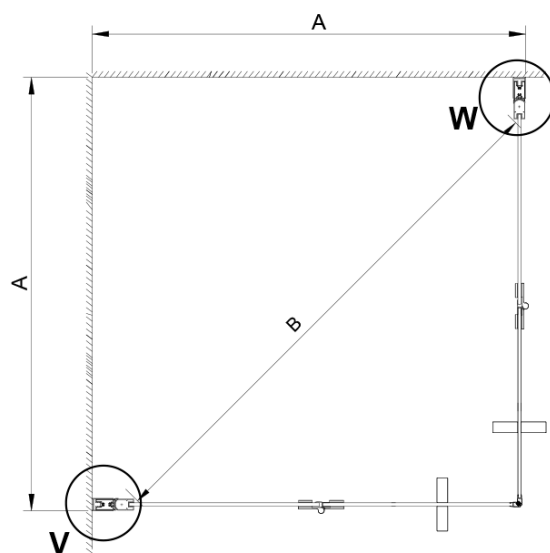

LORO čtvercový sprchový kout 800x800 mm, rohový vstup

Objednací kód: GN4780-01

Základní informace

Značka: Gelco

Série: LORO

Rozměry

Šířka: 800 mm

Výška: 2000 mm

Hloubka: 800 mm

Parametry

Barva profilu: Chrom - Leštěný hliník

Tvar: Čtvercové - rohový vstup

Typ otevírání: Skládací

Šířka vstupu: 980 mm

Typ výplně: Čiré sklo

Úprava skla: Coated glass

Tloušťka skla: 6 mm

Vlastnosti: Bezrámové provedení

Hmotnost / ks: 50.0 kg

Balení: 2 ks

Záruka: 2 roky

Technický list

GN4770/GN4780/GN4790

Model	A	B
GN4770	680-700	810
GN4780	780-800	980
GN4790	880-900	1095