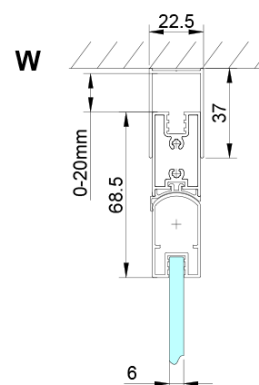

LORO čtvercový sprchový kout 800x800 mm, rohový vstup

Objednací kód: GN4780-01

Základní informace

Značka: Gelco

Série: LORO

Rozměry

Šířka: 800 mm

Výška: 2000 mm

Hloubka: 800 mm

Parametry

Barva profilu: Chrom - Leštěný hliník

Tvar: Čtvercové - rohový vstup

Typ otevírání: Skládací

Šířka vstupu: 980 mm

Typ výplně: Čiré sklo

Úprava skla: Coated glass

Tloušťka skla: 6 mm

Vlastnosti: Bezrámové provedení

Hmotnost / ks: 50.0 kg

Balení: 2 ks

Záruka: 2 roky

Technický list

GN4770/GN4780/GN4790

Model	A	B
GN4770	680-700	810
GN4780	780-800	980
GN4790	880-900	1095