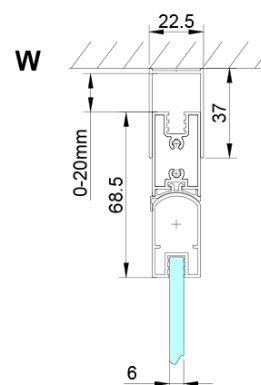

Objednací kód: GN4770-01

Základní informace

Značka: Gelco

Série: LORO

Rozměry

Šířka: 700 mm

Výška: 2000 mm

Hloubka: 700 mm

Parametry

Barva profilu: Chrom - Leštěný hliník

Tvar: Čtvercové - rohový vstup

Typ otevírání: Skládací

Šířka vstupu: 810 mm

Typ výplně: Čiré sklo

Úprava skla: Coated glass

Tloušťka skla: 6 mm

Vlastnosti: Bezrámové provedení

Hmotnost / ks: 50.0 kg

Balení: 2 ks

Záruka: 2 roky

Technický list

GN4770/GN4780/GN4790

| Model | A | B |
|--------|---------|------|
| GN4770 | 680-700 | 810 |
| GN4780 | 780-800 | 980 |
| GN4790 | 880-900 | 1095 |