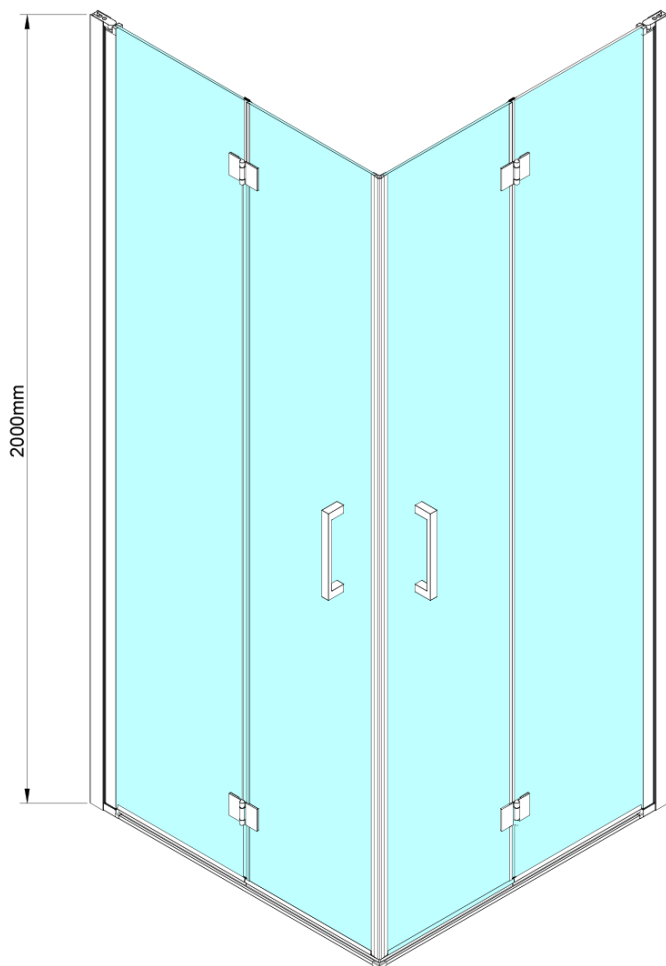

Objednací kód: GN4770-01

Základní informace

Značka: Gelco

Série: LORO

Rozměry

Šířka: 700 mm

Výška: 2000 mm

Hloubka: 700 mm

Parametry

Barva profilu: Chrom - Leštěný hliník

Tvar: Čtvercové - rohový vstup

Typ otevírání: Skládací

Šířka vstupu: 810 mm

Typ výplně: Čiré sklo

Úprava skla: Coated glass

Tloušťka skla: 6 mm

Vlastnosti: Bezrámové provedení

Hmotnost / ks: 50.0 kg

Balení: 2 ks

Záruka: 2 roky

Technický list

GN4770/GN4780/GN4790

| Model | A | B |
|--------|---------|------|
| GN4770 | 680-700 | 810 |
| GN4780 | 780-800 | 980 |
| GN4790 | 880-900 | 1095 |