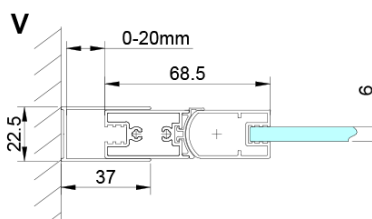

Objednací kód: GN4770-01

Základní informace

Značka: Gelco

Série: LORO

Rozměry

Šířka: 700 mm

Výška: 2000 mm

Hloubka: 700 mm

Parametry

Barva profilu: Chrom - Leštěný hliník

Tvar: Čtvercové - rohový vstup

Typ otevírání: Skládací

Šířka vstupu: 810 mm

Typ výplně: Čiré sklo

Úprava skla: Coated glass

Tloušťka skla: 6 mm

Vlastnosti: Bezrámové provedení

Hmotnost / ks: 50.0 kg

Balení: 2 ks

Záruka: 2 roky

Technický list

GN4770/GN4780/GN4790

| Model | A | B |
|--------|---------|------|
| GN4770 | 680-700 | 810 |
| GN4780 | 780-800 | 980 |
| GN4790 | 880-900 | 1095 |