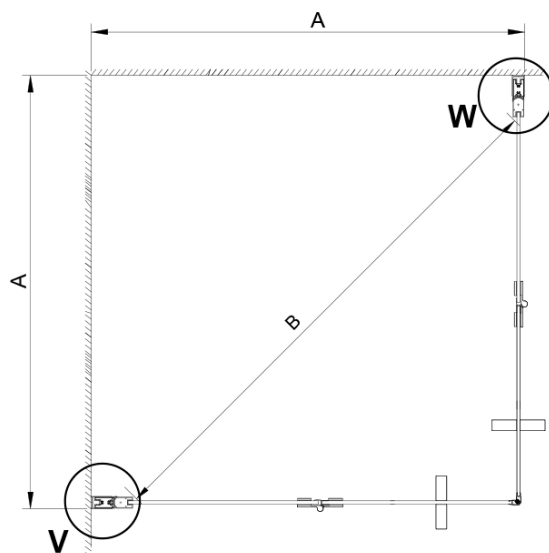

Parametry

Barva profilu: Chrom - Leštěný hliník

Tvar: Čtvercové - rohový vstup

Typ otevírání: Skládací

Šířka vstupu: 810 mm

Typ výplně: Čiré sklo

Úprava skla: Coated glass

Tloušťka skla: 6 mm

Vlastnosti: Bezrámové provedení

Hmotnost / ks: 50.0 kg

Balení: 2 ks

Záruka: 2 roky

Technický list

GN4770/GN4780/GN4790

| Model | A | B |
|--------|---------|------|
| GN4770 | 680-700 | 810 |
| GN4780 | 780-800 | 980 |
| GN4790 | 880-900 | 1095 |