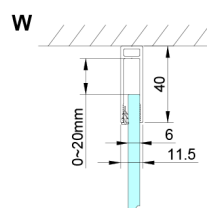

LORO obdélníkový sprchový kout 700x900mm

Objednací kód: GN4570-04

Rozměry

Šířka: 700 mm
 Výška: 2000 mm
 Hloubka: 900 mm

Parametry

Záruka: 2 roky

Technický list

GN4570/GN4580/GN4590 + GN3580/GN3590/GN3510/GN3512

Model	A	B	D
GN4570	685-715	570	
GN4580	785-815	670	
GN4590	885-915	770	
GN3580			785-805
GN3590			885-905
GN3510			985-1005
GN3512			1185-1205