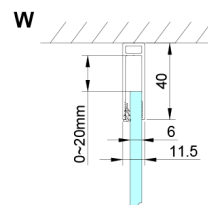

LORO obdélníkový sprchový kout 700x900mm

Objednací kód: GN4570-04

Rozměry

Šířka: 700 mm
 Výška: 2000 mm
 Hloubka: 900 mm

Parametry

Záruka: 3 roky

Technický list

GN4570/GN4580/GN4590 + GN3580/GN3590/GN3510/GN3512

Model	A	B	D
GN4570	685-715	570	
GN4580	785-815	670	
GN4590	885-915	770	
GN3580			785-805
GN3590			885-905
GN3510			985-1005
GN3512			1185-1205