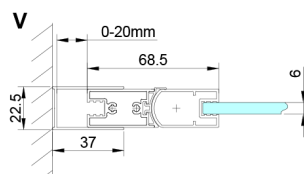

LORO obdélníkový sprchový kout 700x900mm

Objednací kód: GN4570-04

Rozměry

Šířka: 700 mm
 Výška: 2000 mm
 Hloubka: 900 mm

Parametry

Záruka: 3 roky

Technický list

GN4570/GN4580/GN4590 + GN3580/GN3590/GN3510/GN3512

Model	A	B	D
GN4570	685-715	570	
GN4580	785-815	670	
GN4590	885-915	770	
GN3580			785-805
GN3590			885-905
GN3510			985-1005
GN3512			1185-1205