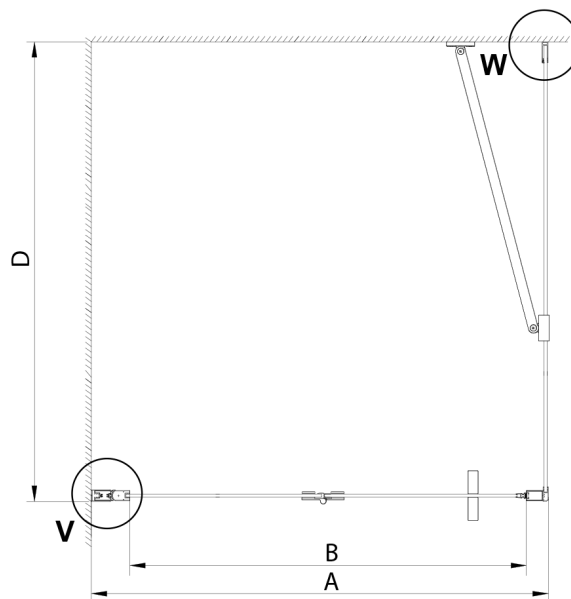

LORO obdélníkový sprchový kout 700x900mm

Objednací kód: GN4570-04

Rozměry

Šířka: 700 mm
 Výška: 2000 mm
 Hloubka: 900 mm

Parametry

Záruka: 3 roky

Technický list

GN4570/GN4580/GN4590 + GN3580/GN3590/GN3510/GN3512

Model	A	B	D
GN4570	685-715	570	
GN4580	785-815	670	
GN4590	885-915	770	
GN3580			785-805
GN3590			885-905
GN3510			985-1005
GN3512			1185-1205