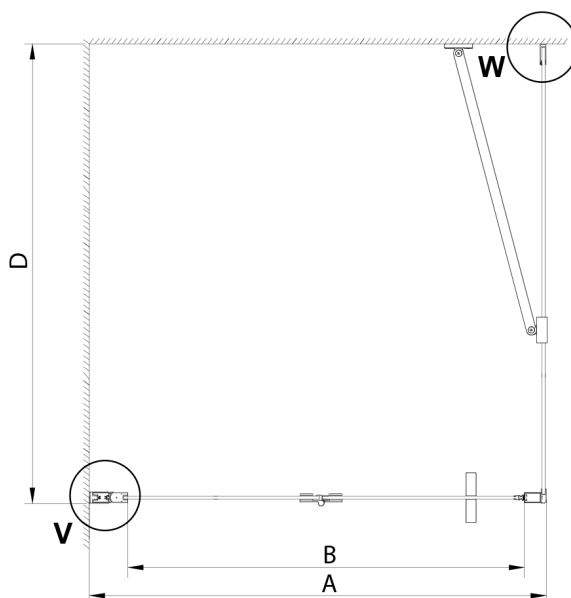

LORO obdélníkový sprchový kout 700x900mm

Objednací kód: GN4570-04

Rozměry

Šířka: 700 mm
 Výška: 2000 mm
 Hloubka: 900 mm

Parametry

Záruka: 2 roky

Technický list

GN4570/GN4580/GN4590 + GN3580/GN3590/GN3510/GN3512

Model	A	B	D
GN4570	685-715	570	
GN4580	785-815	670	
GN4590	885-915	770	
GN3580			785-805
GN3590			885-905
GN3510			985-1005
GN3512			1185-1205