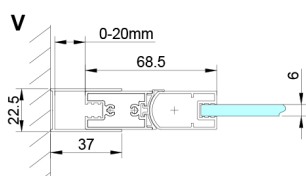

LORO obdélníkový sprchový kout 700x900mm

Objednací kód: GN4570-04

Rozměry

Šířka: 700 mm
 Výška: 2000 mm
 Hloubka: 900 mm

Parametry

Záruka: 2 roky

Technický list

GN4570/GN4580/GN4590 + GN3580/GN3590/GN3510/GN3512

Model	A	B	D
GN4570	685-715	570	
GN4580	785-815	670	
GN4590	885-915	770	
GN3580			785-805
GN3590			885-905
GN3510			985-1005
GN3512			1185-1205