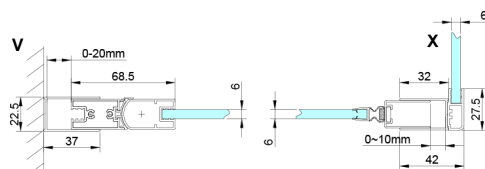

### Rozměry

Šířka: 700 mm  
 Výška: 2000 mm  
 Hloubka: 1000 mm

## Technický list

GN4470/GN4480/GN4490 + GN3580/GN3590/GN3510/GN3512

Model	A	B	D
GN4470	685-715	570	
GN4480	785-815	670	
GN4490	885-915	770	
GN3580			785-805
GN3590			885-905
GN3510			985-1005
GN3512			1185-1205