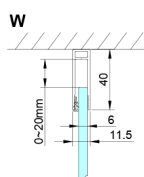

### Rozměry

Šířka: 700 mm  
 Výška: 2000 mm  
 Hloubka: 1000 mm

## Technický list

GN4470/GN4480/GN4490 + GN3580/GN3590/GN3510/GN3512

Model	A	B	D
GN4470	685-715	570	
GN4480	785-815	670	
GN4490	885-915	770	
GN3580			785-805
GN3590			885-905
GN3510			985-1005
GN3512			1185-1205