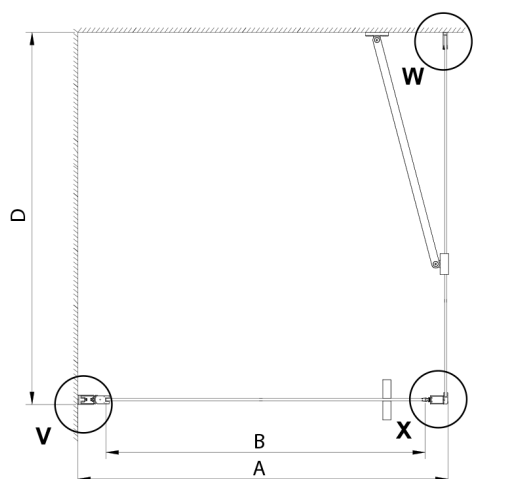

### Rozměry

Šířka: 700 mm  
 Výška: 2000 mm  
 Hloubka: 1000 mm

## Technický list

GN4470/GN4480/GN4490 + GN3580/GN3590/GN3510/GN3512

Model	A	B	D
GN4470	685-715	570	
GN4480	785-815	670	
GN4490	885-915	770	
GN3580			785-805
GN3590			885-905
GN3510			985-1005
GN3512			1185-1205