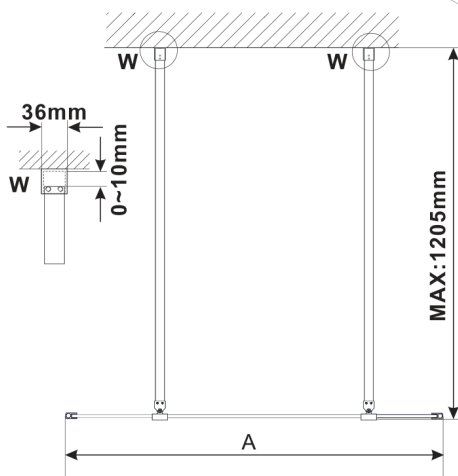

**ESCA WHITE MATT jednodílná sprchová zástěna do prostoru, sklo Marron, 1200 mm**

Objednací kód: ES1512-07

**Rozměry**

Šířka: 1200 mm

Výška: 2100 mm

**Parametry**

Záruka: 3 roky

**Technický list**

MODEL	A,mm
ES1070,ES1170,ES1270,ES1370,ES1570	699
ES1080,ES1180,ES1280,ES1380,ES1580	799
ES1090,ES1190,ES1290,ES1390,ES1590	899
ES1010,ES1110,ES1210,ES1310,ES1510	999
ES1011,ES1111,ES1211,ES1311,ES1511	1099
ES1012,ES1112,ES1212,ES1312,ES1512	1199
ES1013,ES1113,ES1213,ES1313,ES1513	1299
ES1014,ES1114,ES1214,ES1314,ES1514	1399
ES1015,ES1115,ES1215,ES1315,ES1515	1499