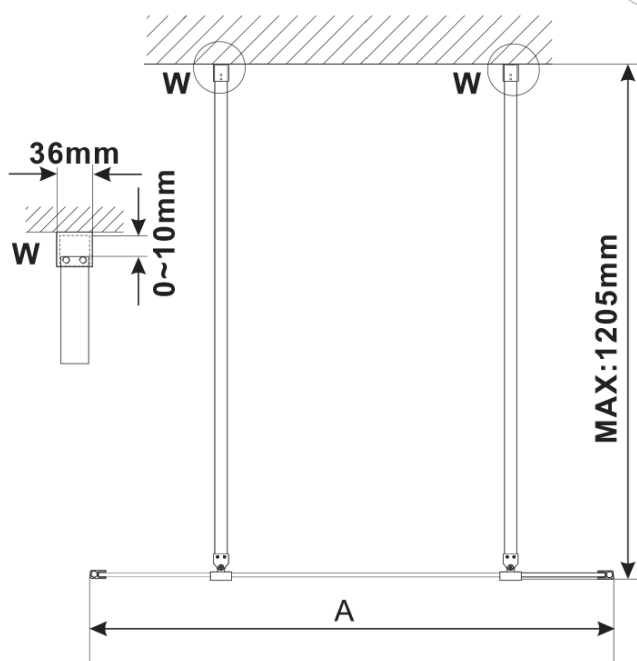

ESCA BLACK MATT jednodílná sprchová zástěna do prostoru, sklo Marron, 1300 mm

Objednací kód: ES1513-06

Základní informace

Značka: Polysan

Série: ESCA

Rozměry

Šířka: 1300 mm

Výška: 2100 mm

Parametry

Barva profilu: Černá mat

Tvar: Jednotěnná Walk

Typ výplně: Marron sklo

Úprava skla: Antidrop

Tloušťka skla: 8 mm

Hmotnost / ks: 39.0 kg

Balení: 3 ks

Záruka: 3 roky

Technický list

MODEL	A,mm
ES1070/ES1170/ES1270/ES1370/ES1570	699
ES1080/ES1180/ES1280/ES1380/ES1580	799
ES1090/ES1190/ES1290/ES1390/ES1590	899
ES1010/ES1110/ES1210/ES1310/ES1510	999
ES1011/ES1111/ES1211/ES1311/ES1511	1099
ES1012/ES1112/ES1212/ES1312/ES1512	1199
ES1013/ES1113/ES1213/ES1313/ES1513	1299
ES1014/ES1114/ES1214/ES1314/ES1514	1399
ES1015/ES1115/ES1215/ES1315/ES1515	1499