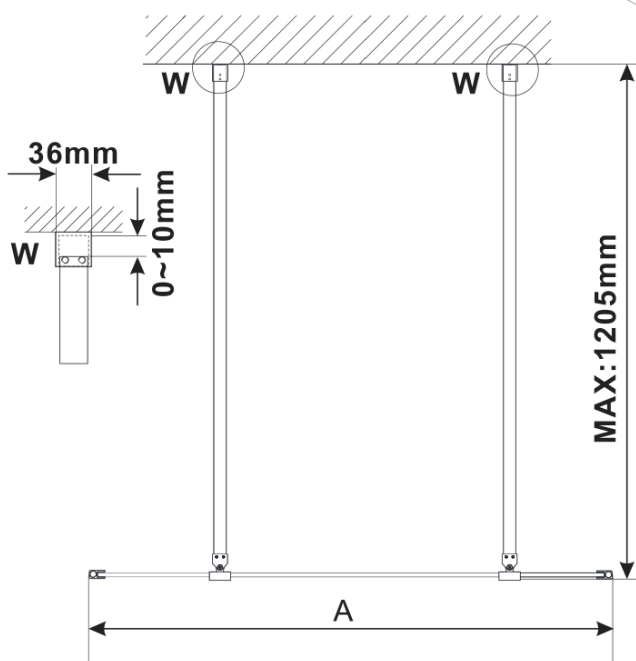

ESCA BLACK MATT jednodílná sprchová zástěna do prostoru, sklo Marron, 1200 mm

Objednací kód: ES1512-06

Základní informace

Značka: Polysan

Série: ESCA

Rozměry

Šířka: 1200 mm

Výška: 2100 mm

Parametry

Barva profilu: Černá mat

Tvar: Jednostěnná Walk

Typ výplně: Marron sklo

Úprava skla: Antidrop

Tloušťka skla: 8 mm

Hmotnost / ks: 39.0 kg

Balení: 3 ks

Záruka: 3 roky

ESCA BLACK MATT jednodílná sprchová zástěna do prostoru, sklo Marron, 1200 mm

Technický list

MODEL	A,mm
ES1070/ES1170/ES1270/ES1370/ES1570	699
ES1080/ES1180/ES1280/ES1380/ES1580	799
ES1090/ES1190/ES1290/ES1390/ES1590	899
ES1010/ES1110/ES1210/ES1310/ES1510	999
ES1011/ES1111/ES1211/ES1311/ES1511	1099
ES1012/ES1112/ES1212/ES1312/ES1512	1199
ES1013/ES1113/ES1213/ES1313/ES1513	1299
ES1014/ES1114/ES1214/ES1314/ES1514	1399
ES1015/ES1115/ES1215/ES1315/ES1515	1499