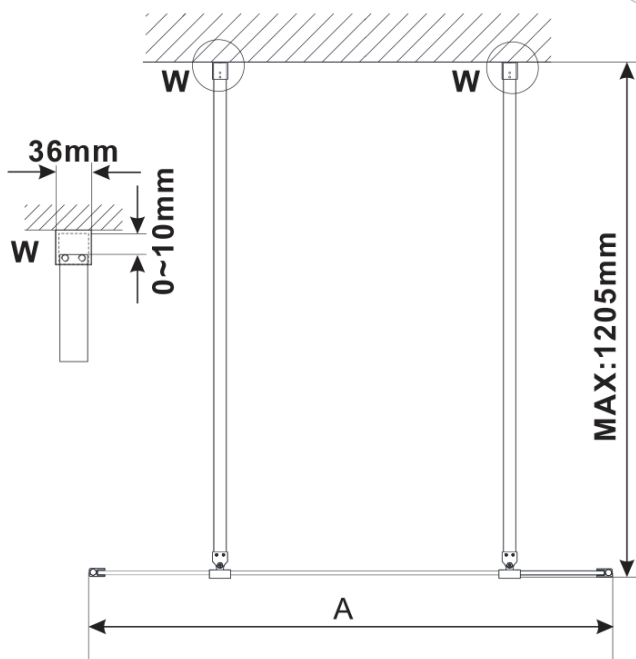

ESCA BLACK MATT jednodílná sprchová zástěna do prostoru, sklo Marron, 1100 mm

Objednací kód: ES1511-06

Základní informace

Značka: Polysan

Série: ESCA

Rozměry

Šířka: 1100 mm

Výška: 2100 mm

Parametry

Barva profilu: Černá mat

Tvar: Jednostěnná Walk

Typ výplně: Marron sklo

Úprava skla: Antidrop

Tloušťka skla: 8 mm

Hmotnost / ks: 39.0 kg

Balení: 3 ks

Záruka: 3 roky

ESCA BLACK MATT jednodílná sprchová zástěna do prostoru, sklo Marron, 1100 mm

Technický list

MODEL	A,mm
ES1070/ES1170/ES1270/ES1370/ES1570	699
ES1080/ES1180/ES1280/ES1380/ES1580	799
ES1090/ES1190/ES1290/ES1390/ES1590	899
ES1010/ES1110/ES1210/ES1310/ES1510	999
ES1011/ES1111/ES1211/ES1311/ES1511	1099
ES1012/ES1112/ES1212/ES1312/ES1512	1199
ES1013/ES1113/ES1213/ES1313/ES1513	1299
ES1014/ES1114/ES1214/ES1314/ES1514	1399
ES1015/ES1115/ES1215/ES1315/ES1515	1499