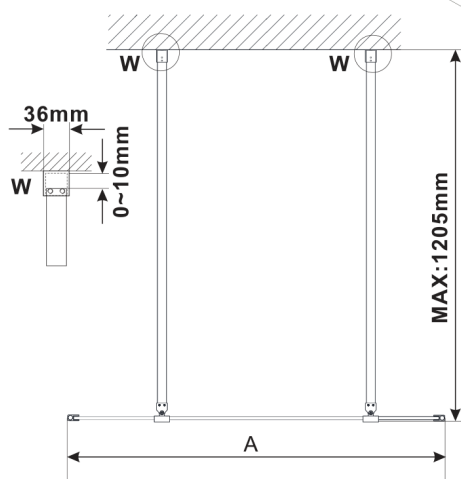

## Rozměry

Šířka: 1500 mm

Výška: 2100 mm

## Technický list

MODEL	A,mm
ES1070/ES1170/ES1270/ES1370/ES1570	699
ES1080/ES1180/ES1280/ES1380/ES1580	799
ES1090/ES1190/ES1290/ES1390/ES1590	899
ES1010/ES1110/ES1210/ES1310/ES1510	999
ES1011/ES1111/ES1211/ES1311/ES1511	1099
ES1012/ES1112/ES1212/ES1312/ES1512	1199
ES1013/ES1113/ES1213/ES1313/ES1513	1299
ES1014/ES1114/ES1214/ES1314/ES1514	1399
ES1015/ES1115/ES1215/ES1315/ES1515	1499