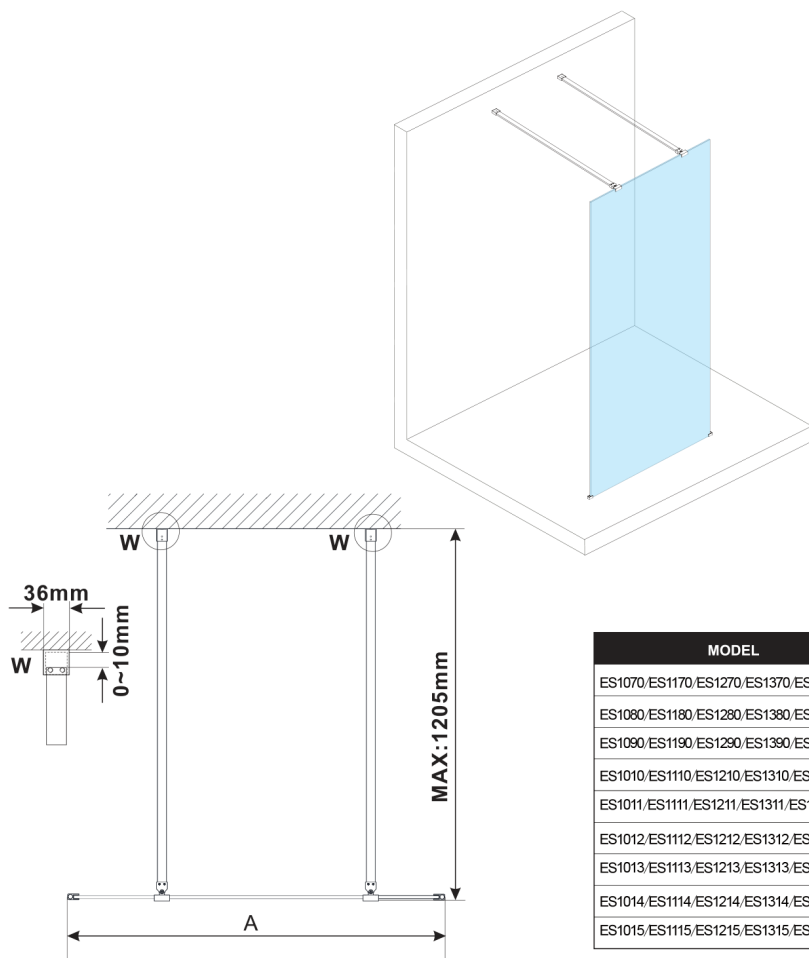

ESCA GOLD MATT jednodílná sprchová zástěna do prostoru, sklo Marron, 1000 mm

Objednací kód: ES1510-08

Rozměry

Šířka: 1000 mm

Výška: 2100 mm

Parametry

Záruka: 3 roky

Technický list

MODEL	A,mm
ES1070/ES1170/ES1270/ES1370/ES1570	699
ES1080/ES1180/ES1280/ES1380/ES1580	799
ES1090/ES1190/ES1290/ES1390/ES1590	899
ES1010/ES1110/ES1210/ES1310/ES1510	999
ES1011/ES1111/ES1211/ES1311/ES1511	1099
ES1012/ES1112/ES1212/ES1312/ES1512	1199
ES1013/ES1113/ES1213/ES1313/ES1513	1299
ES1014/ES1114/ES1214/ES1314/ES1514	1399
ES1015/ES1115/ES1215/ES1315/ES1515	1499