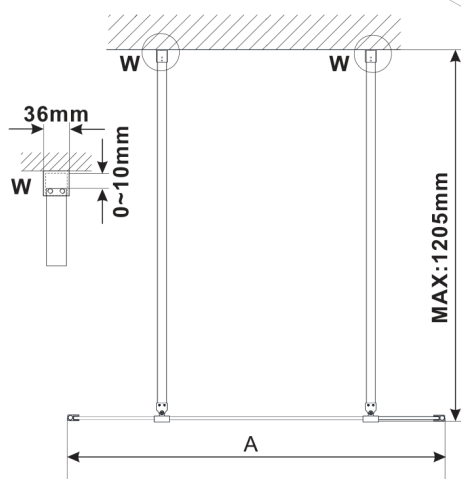

# ESCA GOLD MATT jednodílná sprchová zástěna do prostoru, sklo Flute, 1300 mm

Objednací kód: ES1313-08

## Rozměry

Šířka: 1300 mm

Výška: 2100 mm

## Technický list

MODEL	A,mm
ES1070/ES1170/ES1270/ES1370/ES1570	699
ES1080/ES1180/ES1280/ES1380/ES1580	799
ES1090/ES1190/ES1290/ES1390/ES1590	899
ES1010/ES1110/ES1210/ES1310/ES1510	999
ES1011/ES1111/ES1211/ES1311/ES1511	1099
ES1012/ES1112/ES1212/ES1312/ES1512	1199
ES1013/ES1113/ES1213/ES1313/ES1513	1299
ES1014/ES1114/ES1214/ES1314/ES1514	1399
ES1015/ES1115/ES1215/ES1315/ES1515	1499