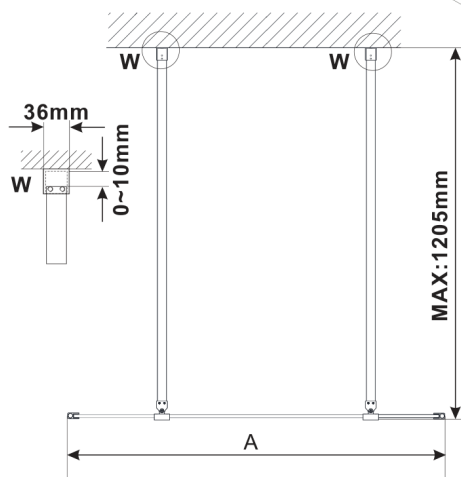

# ESCA GOLD MATT jednodílná sprchová zástěna do prostoru, sklo Flute, 1200 mm

Objednací kód: ES1312-08

## Rozměry

Šířka: 1200 mm

Výška: 2100 mm

## Technický list

MODEL	A,mm
ES1070/ES1170/ES1270/ES1370/ES1570	699
ES1080/ES1180/ES1280/ES1380/ES1580	799
ES1090/ES1190/ES1290/ES1390/ES1590	899
ES1010/ES1110/ES1210/ES1310/ES1510	999
ES1011/ES1111/ES1211/ES1311/ES1511	1099
ES1012/ES1112/ES1212/ES1312/ES1512	1199
ES1013/ES1113/ES1213/ES1313/ES1513	1299
ES1014/ES1114/ES1214/ES1314/ES1514	1399
ES1015/ES1115/ES1215/ES1315/ES1515	1499