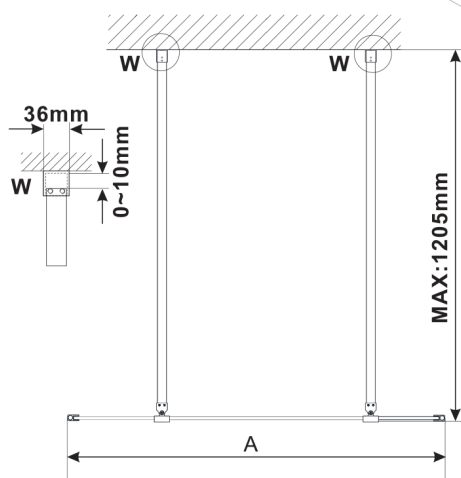

## ESCA GOLD MATT jednodílná sprchová zástěna do prostoru, sklo Flute, 1000 mm

Objednací kód: ES1310-08

### Rozměry

Šířka: 1000 mm

Výška: 2100 mm

## Technický list

MODEL	A,mm
ES1070,ES1170,ES1270,ES1370,ES1570	699
ES1080,ES1180,ES1280,ES1380,ES1580	799
ES1090,ES1190,ES1290,ES1390,ES1590	899
ES1010,ES1110,ES1210,ES1310,ES1510	999
ES1011,ES1111,ES1211,ES1311,ES1511	1099
ES1012,ES1112,ES1212,ES1312,ES1512	1199
ES1013,ES1113,ES1213,ES1313,ES1513	1299
ES1014,ES1114,ES1214,ES1314,ES1514	1399
ES1015,ES1115,ES1215,ES1315,ES1515	1499