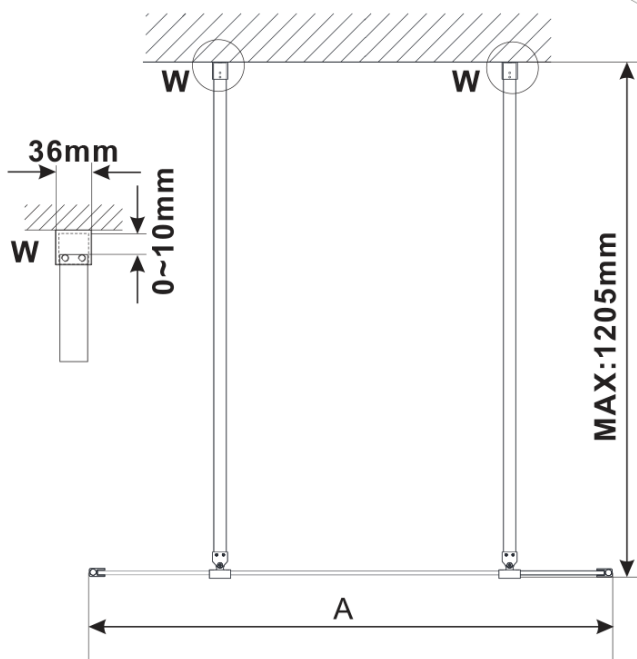

ESCA GOLD MATT jednodílná sprchová zástěna do prostoru, kouřové sklo, 1400 mm

Objednací kód: ES1214-08

Základní informace

Značka: Polysan

Série: ESCA

Rozměry

Šířka: 1400 mm

Výška: 2100 mm

Parametry

Barva profilu: Zlatá mat

Tvar: Jednotěnná Walk

Typ výplně: Kouřové sklo

Úprava skla: Antidrop

Tloušťka skla: 8 mm

Hmotnost / ks: 71.0 kg

Balení: 3 ks

Záruka: 3 roky

ESCA GOLD MATT jednodílná sprchová zástěna do prostoru, kouřové sklo, 1400 mm

Technický list

MODEL	A,mm
ES1070/ES1170/ES1270/ES1370/ES1570	699
ES1080/ES1180/ES1280/ES1380/ES1580	799
ES1090/ES1190/ES1290/ES1390/ES1590	899
ES1010/ES1110/ES1210/ES1310/ES1510	999
ES1011/ES1111/ES1211/ES1311/ES1511	1099
ES1012/ES1112/ES1212/ES1312/ES1512	1199
ES1013/ES1113/ES1213/ES1313/ES1513	1299
ES1014/ES1114/ES1214/ES1314/ES1514	1399
ES1015/ES1115/ES1215/ES1315/ES1515	1499