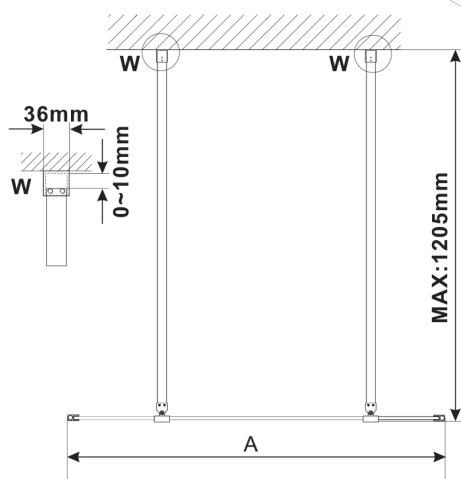

# ESCA GOLD MATT jednodílná sprchová zástěna do prostoru, kouřové sklo, 1300 mm

Objednací kód: ES1213-08

## Rozměry

Šířka: 1300 mm

Výška: 2100 mm

## Technický list

MODEL	A,mm
ES1070/ES1170/ES1270/ES1370/ES1570	699
ES1080/ES1180/ES1280/ES1380/ES1580	799
ES1090/ES1190/ES1290/ES1390/ES1590	899
ES1010/ES1110/ES1210/ES1310/ES1510	999
ES1011/ES1111/ES1211/ES1311/ES1511	1099
ES1012/ES1112/ES1212/ES1312/ES1512	1199
ES1013/ES1113/ES1213/ES1313/ES1513	1299
ES1014/ES1114/ES1214/ES1314/ES1514	1399
ES1015/ES1115/ES1215/ES1315/ES1515	1499