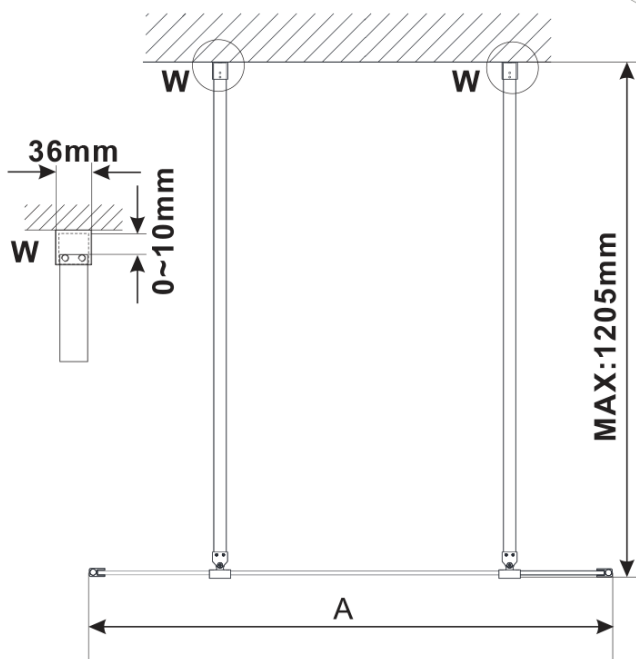

ESCA GOLD MATT jednodílná sprchová zástěna do prostoru, kouřové sklo, 1100 mm

Objednací kód: ES1211-08

Základní informace

Značka: Polysan

Série: ESCA

Rozměry

Šířka: 1100 mm

Výška: 2100 mm

Parametry

Záruka: 3 roky

Hmotnost / ks: 58 kg

Balení: 3 ks

Barva profilu: Zlatá mat

Tvar: Jednotěnná Walk

Typ výplně: Kouřové sklo

Úprava skla: Antidrop

Tloušťka skla: 8 mm

Technický list

MODEL	A,mm
ES1070/ES1170/ES1270/ES1370/ES1570	699
ES1080/ES1180/ES1280/ES1380/ES1580	799
ES1090/ES1190/ES1290/ES1390/ES1590	899
ES1010/ES1110/ES1210/ES1310/ES1510	999
ES1011/ES1111/ES1211/ES1311/ES1511	1099
ES1012/ES1112/ES1212/ES1312/ES1512	1199
ES1013/ES1113/ES1213/ES1313/ES1513	1299
ES1014/ES1114/ES1214/ES1314/ES1514	1399
ES1015/ES1115/ES1215/ES1315/ES1515	1499