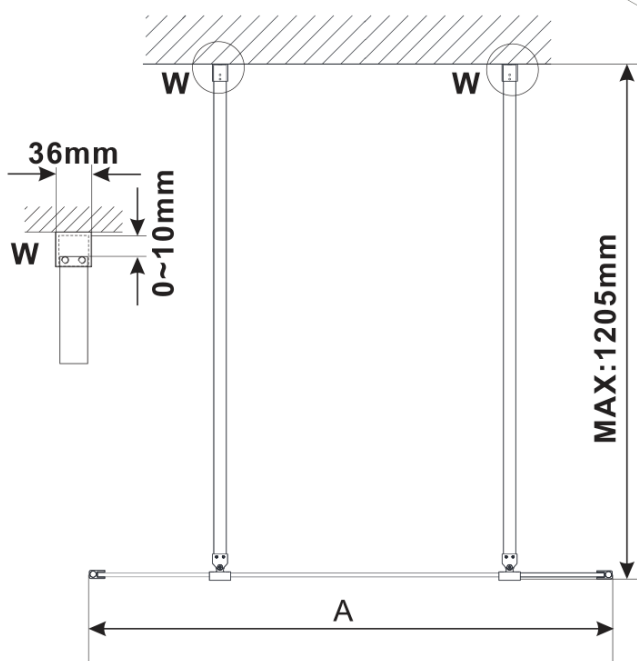

ESCA GOLD MATT jednodílná sprchová zástěna do prostoru, kouřové sklo, 1000 mm

Objednací kód: ES1210-08

Základní informace

Značka: Polysan

Série: ESCA

Rozměry

Šířka: 1000 mm

Výška: 2100 mm

Parametry

Barva profilu: Zlatá mat

Tvar: Jednotěnná Walk

Typ výplně: Kouřové sklo

Úprava skla: Antidrop

Tloušťka skla: 8 mm

Hmotnost / ks: 45.0 kg

Balení: 3 ks

Záruka: 3 roky

Technický list

MODEL	A,mm
ES1070/ES1170/ES1270/ES1370/ES1570	699
ES1080/ES1180/ES1280/ES1380/ES1580	799
ES1090/ES1190/ES1290/ES1390/ES1590	899
ES1010/ES1110/ES1210/ES1310/ES1510	999
ES1011/ES1111/ES1211/ES1311/ES1511	1099
ES1012/ES1112/ES1212/ES1312/ES1512	1199
ES1013/ES1113/ES1213/ES1313/ES1513	1299
ES1014/ES1114/ES1214/ES1314/ES1514	1399
ES1015/ES1115/ES1215/ES1315/ES1515	1499