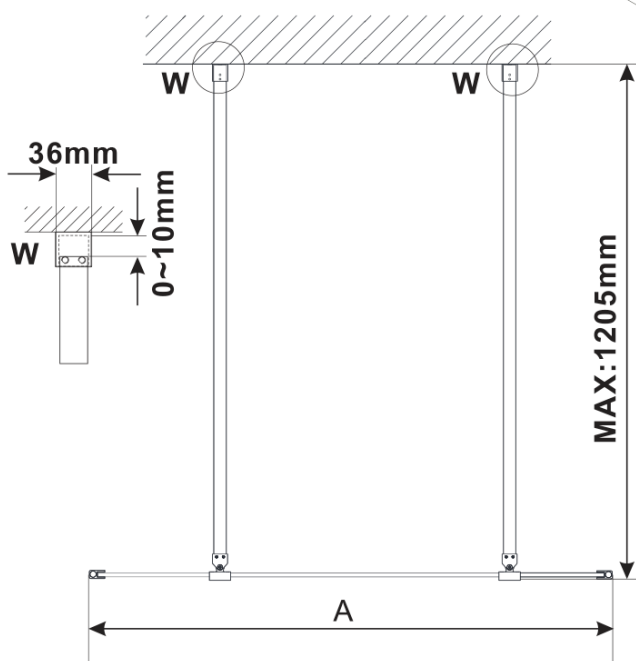

## Rozměry

Šířka: 1000 mm

Výška: 2100 mm

## Parametry

Barva profilu: Zlatá mat

Tvar: Jednotěnná Walk

Typ výplně: Kouřové sklo

Úprava skla: Antidrop

Tloušťka skla: 8 mm

Hmotnost / ks: 45.0 kg

Balení: 3 ks

## Technický list

MODEL	A,mm
ES1070/ES1170/ES1270/ES1370/ES1570	699
ES1080/ES1180/ES1280/ES1380/ES1580	799
ES1090/ES1190/ES1290/ES1390/ES1590	899
ES1010/ES1110/ES1210/ES1310/ES1510	999
ES1011/ES1111/ES1211/ES1311/ES1511	1099
ES1012/ES1112/ES1212/ES1312/ES1512	1199
ES1013/ES1113/ES1213/ES1313/ES1513	1299
ES1014/ES1114/ES1214/ES1314/ES1514	1399
ES1015/ES1115/ES1215/ES1315/ES1515	1499