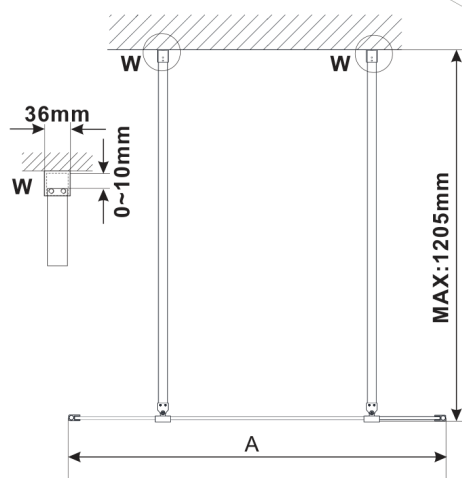

ESCA GOLD MATT jednodílná sprchová zástěna do prostoru, matné sklo, 1500 mm

Objednací kód: ES1115-08

Rozměry

Šířka: 1500 mm

Výška: 2100 mm

Parametry

Záruka: 3 roky

Technický list

MODEL	A, mm
ES1070, ES1170, ES1270, ES1370, ES1570	699
ES1080, ES1180, ES1280, ES1380, ES1580	799
ES1090, ES1190, ES1290, ES1390, ES1590	899
ES1010, ES1110, ES1210, ES1310, ES1510	999
ES1011, ES1111, ES1211, ES1311, ES1511	1099
ES1012, ES1112, ES1212, ES1312, ES1512	1199
ES1013, ES1113, ES1213, ES1313, ES1513	1299
ES1014, ES1114, ES1214, ES1314, ES1514	1399
ES1015, ES1115, ES1215, ES1315, ES1515	1499