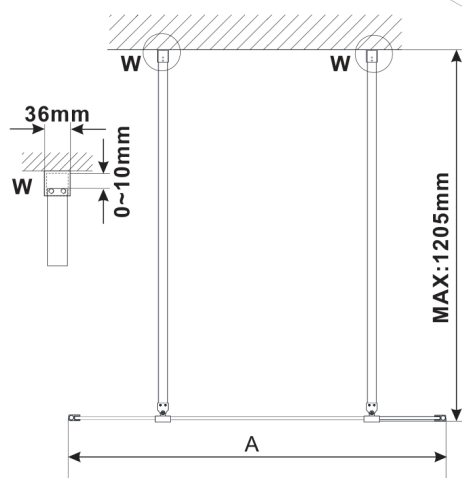

ESCA GOLD MATT jednodílná sprchová zástěna do prostoru, matné sklo, 1400 mm

Objednací kód: ES1114-08

Rozměry

Šířka: 1400 mm

Výška: 2100 mm

Parametry

Záruka: 3 roky

Technický list

MODEL	A, mm
ES1070, ES1170, ES1270, ES1370, ES1570	699
ES1080, ES1180, ES1280, ES1380, ES1580	799
ES1090, ES1190, ES1290, ES1390, ES1590	899
ES1010, ES1110, ES1210, ES1310, ES1510	999
ES1011, ES1111, ES1211, ES1311, ES1511	1099
ES1012, ES1112, ES1212, ES1312, ES1512	1199
ES1013, ES1113, ES1213, ES1313, ES1513	1299
ES1014, ES1114, ES1214, ES1314, ES1514	1399
ES1015, ES1115, ES1215, ES1315, ES1515	1499