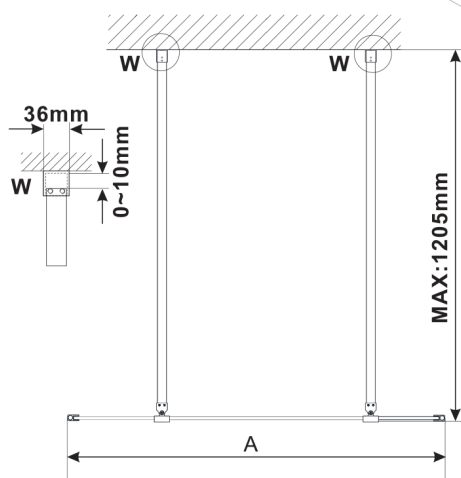

ESCA WHITE MATT jednodílná sprchová zástěna do prostoru, matné sklo, 1500 mm

Objednací kód: ES1115-07

Rozměry

Šířka: 1500 mm

Výška: 2100 mm

Parametry

Záruka: 3 roky

Technický list

MODEL	A, mm
ES1070, ES1170, ES1270, ES1370, ES1570	699
ES1080, ES1180, ES1280, ES1380, ES1580	799
ES1090, ES1190, ES1290, ES1390, ES1590	899
ES1010, ES1110, ES1210, ES1310, ES1510	999
ES1011, ES1111, ES1211, ES1311, ES1511	1099
ES1012, ES1112, ES1212, ES1312, ES1512	1199
ES1013, ES1113, ES1213, ES1313, ES1513	1299
ES1014, ES1114, ES1214, ES1314, ES1514	1399
ES1015, ES1115, ES1215, ES1315, ES1515	1499