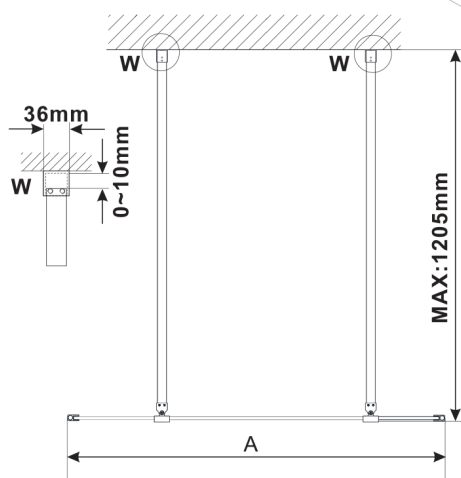

ESCA WHITE MATT jednodílná sprchová zástěna do prostoru, matné sklo, 1400 mm

Objednací kód: ES1114-07

Rozměry

Šířka: 1400 mm

Výška: 2100 mm

Parametry

Záruka: 3 roky

Technický list

MODEL	A, mm
ES1070, ES1170, ES1270, ES1370, ES1570	699
ES1080, ES1180, ES1280, ES1380, ES1580	799
ES1090, ES1190, ES1290, ES1390, ES1590	899
ES1010, ES1110, ES1210, ES1310, ES1510	999
ES1011, ES1111, ES1211, ES1311, ES1511	1099
ES1012, ES1112, ES1212, ES1312, ES1512	1199
ES1013, ES1113, ES1213, ES1313, ES1513	1299
ES1014, ES1114, ES1214, ES1314, ES1514	1399
ES1015, ES1115, ES1215, ES1315, ES1515	1499