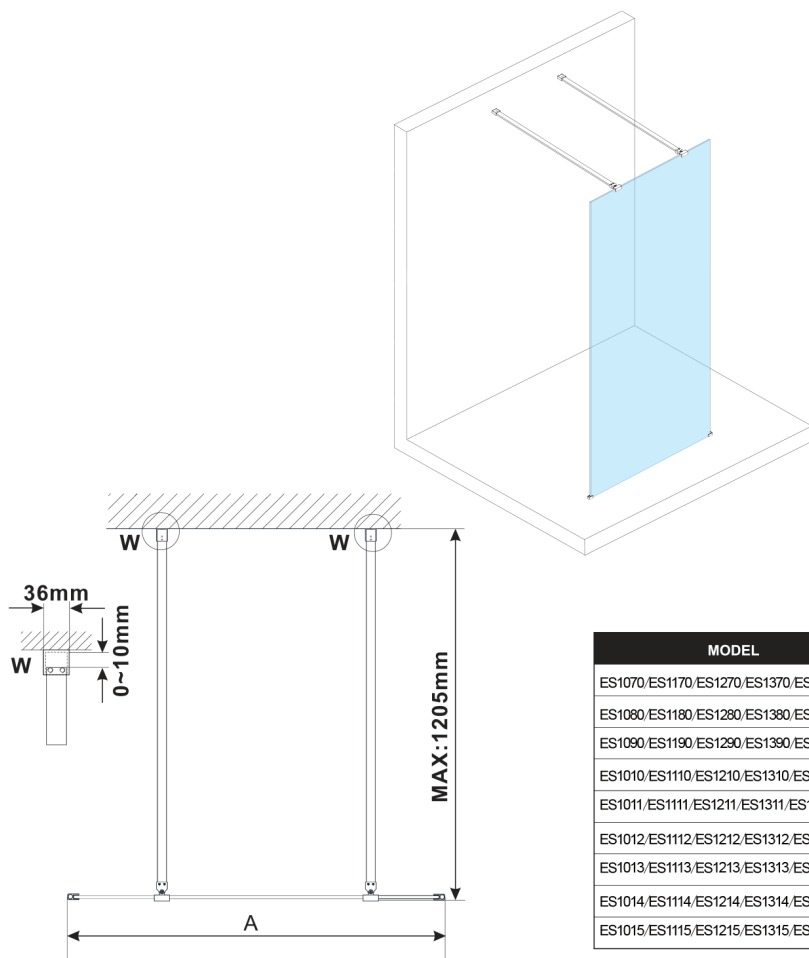

ESCA WHITE MATT jednodílná sprchová zástěna do prostoru, matné sklo, 1200 mm

Objednací kód: ES1112-07

Rozměry

Šířka: 1200 mm

Výška: 2100 mm

Parametry

Záruka: 3 roky

Technický list

MODEL	A,mm
ES1070/ES1170/ES1270/ES1370/ES1570	699
ES1080/ES1180/ES1280/ES1380/ES1580	799
ES1090/ES1190/ES1290/ES1390/ES1590	899
ES1010/ES1110/ES1210/ES1310/ES1510	999
ES1011/ES1111/ES1211/ES1311/ES1511	1099
ES1012/ES1112/ES1212/ES1312/ES1512	1199
ES1013/ES1113/ES1213/ES1313/ES1513	1299
ES1014/ES1114/ES1214/ES1314/ES1514	1399
ES1015/ES1115/ES1215/ES1315/ES1515	1499