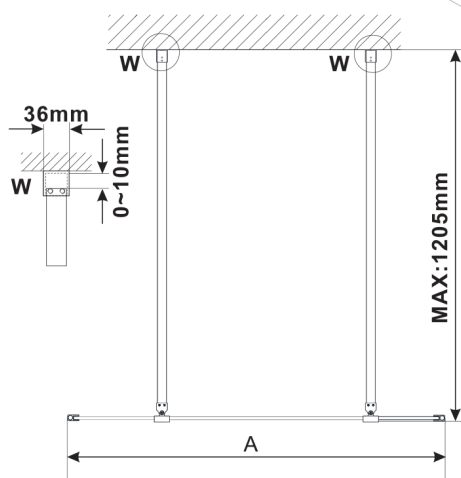

## ESCA WHITE MATT jednodílná sprchová zástěna do prostoru, matné sklo, 1100 mm

Objednací kód: ES1111-07

### Rozměry

Šířka: 1100 mm

Výška: 2100 mm

## Technický list

MODEL	A, mm
ES1070, ES1170, ES1270, ES1370, ES1570	699
ES1080, ES1180, ES1280, ES1380, ES1580	799
ES1090, ES1190, ES1290, ES1390, ES1590	899
ES1010, ES1110, ES1210, ES1310, ES1510	999
ES1011, ES1111, ES1211, ES1311, ES1511	1099
ES1012, ES1112, ES1212, ES1312, ES1512	1199
ES1013, ES1113, ES1213, ES1313, ES1513	1299
ES1014, ES1114, ES1214, ES1314, ES1514	1399
ES1015, ES1115, ES1215, ES1315, ES1515	1499