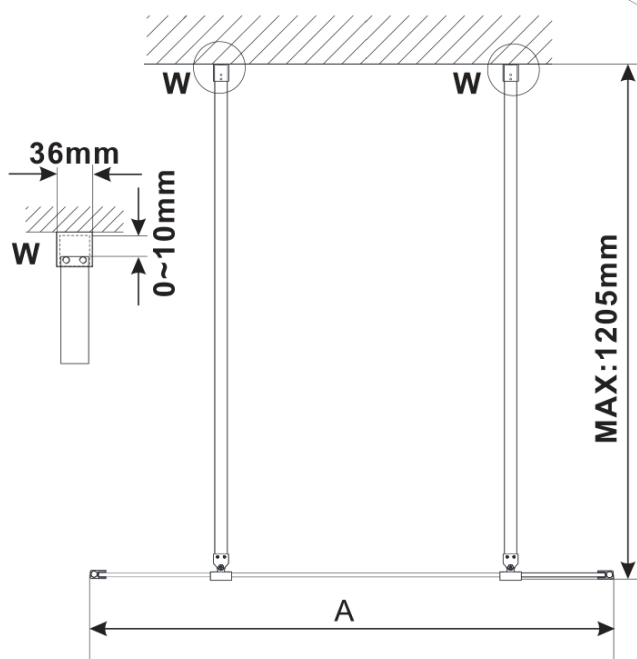

ESCA BLACK MATT jednodílná sprchová zástěna do prostoru, sklo Flute, 1400 mm

Objednací kód: ES1314-06

Základní informace

Značka: Polysan

Série: ESCA

Rozměry

Šířka: 1400 mm

Výška: 2100 mm

Parametry

Barva profilu: Černá mat

Tvar: Jednostěnná Walk

Typ výplně: Flute sklo

Úprava skla: Antidrop

Tloušťka skla: 8 mm

Hmotnost / ks: 39.0 kg

Balení: 3 ks

Záruka: 3 roky

Technický list

MODEL	A,mm
ES1070/ES1170/ES1270/ES1370/ES1570	699
ES1080/ES1180/ES1280/ES1380/ES1580	799
ES1090/ES1190/ES1290/ES1390/ES1590	899
ES1010/ES1110/ES1210/ES1310/ES1510	999
ES1011/ES1111/ES1211/ES1311/ES1511	1099
ES1012/ES1112/ES1212/ES1312/ES1512	1199
ES1013/ES1113/ES1213/ES1313/ES1513	1299
ES1014/ES1114/ES1214/ES1314/ES1514	1399
ES1015/ES1115/ES1215/ES1315/ES1515	1499