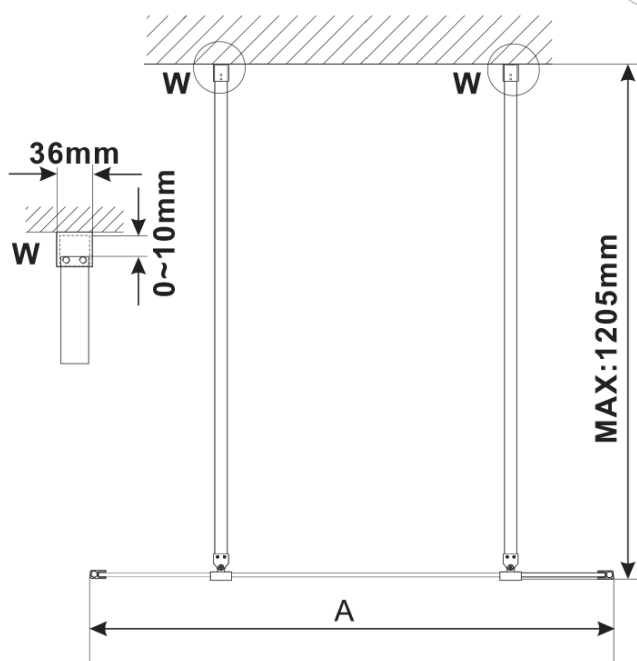

ESCA BLACK MATT jednodílná sprchová zástěna do prostoru, sklo Flute, 1300 mm

Objednací kód: ES1313-06

Základní informace

Značka: Polysan

Série: ESCA

Rozměry

Šířka: 1300 mm

Výška: 2100 mm

Parametry

Barva profilu: Černá mat

Tvar: Jednostěnná Walk

Typ výplně: Flute sklo

Úprava skla: Antidrop

Tloušťka skla: 8 mm

Hmotnost / ks: 39.0 kg

Balení: 3 ks

Záruka: 3 roky

Technický list

MODEL	A,mm
ES1070/ES1170/ES1270/ES1370/ES1570	699
ES1080/ES1180/ES1280/ES1380/ES1580	799
ES1090/ES1190/ES1290/ES1390/ES1590	899
ES1010/ES1110/ES1210/ES1310/ES1510	999
ES1011/ES1111/ES1211/ES1311/ES1511	1099
ES1012/ES1112/ES1212/ES1312/ES1512	1199
ES1013/ES1113/ES1213/ES1313/ES1513	1299
ES1014/ES1114/ES1214/ES1314/ES1514	1399
ES1015/ES1115/ES1215/ES1315/ES1515	1499