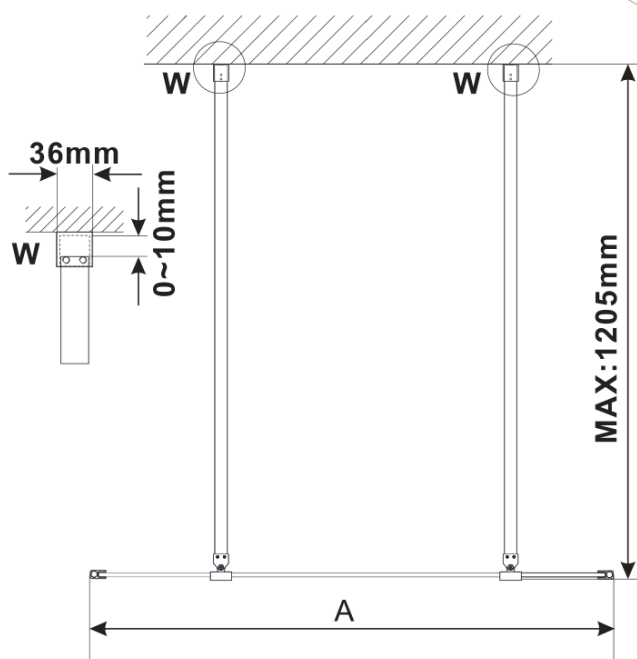

ESCA BLACK MATT jednodílná sprchová zástěna do prostoru, sklo Flute, 1100 mm

Objednací kód: ES1311-06

Základní informace

Značka: Polysan

Série: ESCA

Rozměry

Šířka: 1100 mm

Výška: 2100 mm

Parametry

Barva profilu: Černá mat

Tvar: Jednostěnná Walk

Typ výplně: Flute sklo

Úprava skla: Antidrop

Tloušťka skla: 8 mm

Hmotnost / ks: 39.0 kg

Balení: 3 ks

Záruka: 3 roky

ESCA BLACK MATT jednodílná sprchová zástěna do prostoru, sklo Flute, 1100 mm

Technický list

MODEL	A,mm
ES1070/ES1170/ES1270/ES1370/ES1570	699
ES1080/ES1180/ES1280/ES1380/ES1580	799
ES1090/ES1190/ES1290/ES1390/ES1590	899
ES1010/ES1110/ES1210/ES1310/ES1510	999
ES1011/ES1111/ES1211/ES1311/ES1511	1099
ES1012/ES1112/ES1212/ES1312/ES1512	1199
ES1013/ES1113/ES1213/ES1313/ES1513	1299
ES1014/ES1114/ES1214/ES1314/ES1514	1399
ES1015/ES1115/ES1215/ES1315/ES1515	1499