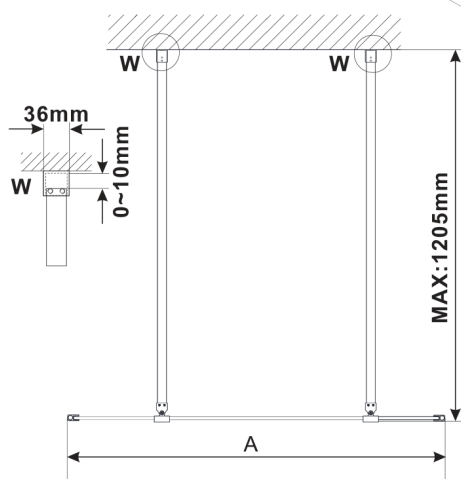

ESCA BLACK MATT jednodílná sprchová zástěna do prostoru, kouřové sklo, 1400 mm

Objednací kód: ES1214-06

Rozměry

Šířka: 1400 mm

Výška: 2100 mm

Parametry

Záruka: 3 roky

Technický list

MODEL	A,mm
ES1070/ES1170/ES1270/ES1370/ES1570	699
ES1080/ES1180/ES1280/ES1380/ES1580	799
ES1090/ES1190/ES1290/ES1390/ES1590	899
ES1010/ES1110/ES1210/ES1310/ES1510	999
ES1011/ES1111/ES1211/ES1311/ES1511	1099
ES1012/ES1112/ES1212/ES1312/ES1512	1199
ES1013/ES1113/ES1213/ES1313/ES1513	1299
ES1014/ES1114/ES1214/ES1314/ES1514	1399
ES1015/ES1115/ES1215/ES1315/ES1515	1499