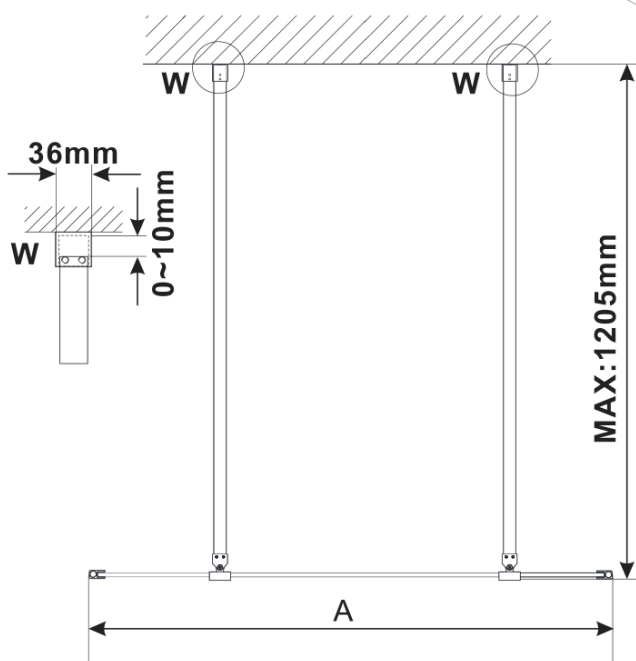

# ESCA BLACK MATT jednodílná sprchová zástěna do prostoru, kouřové sklo, 1000 mm

Objednací kód: ES1210-06

## Rozměry

Šířka: 1000 mm

Výška: 2100 mm

## Parametry

Barva profilu: Černá mat

Tvar: Jednostěnná Walk

Typ výplně: Kouřové sklo

Úprava skla: Antidrop

Tloušťka skla: 8 mm

Hmotnost / ks: 45.0 kg

Balení: 3 ks

## Technický list

MODEL	A,mm
ES1070/ES1170/ES1270/ES1370/ES1570	699
ES1080/ES1180/ES1280/ES1380/ES1580	799
ES1090/ES1190/ES1290/ES1390/ES1590	899
ES1010/ES1110/ES1210/ES1310/ES1510	999
ES1011/ES1111/ES1211/ES1311/ES1511	1099
ES1012/ES1112/ES1212/ES1312/ES1512	1199
ES1013/ES1113/ES1213/ES1313/ES1513	1299
ES1014/ES1114/ES1214/ES1314/ES1514	1399
ES1015/ES1115/ES1215/ES1315/ES1515	1499