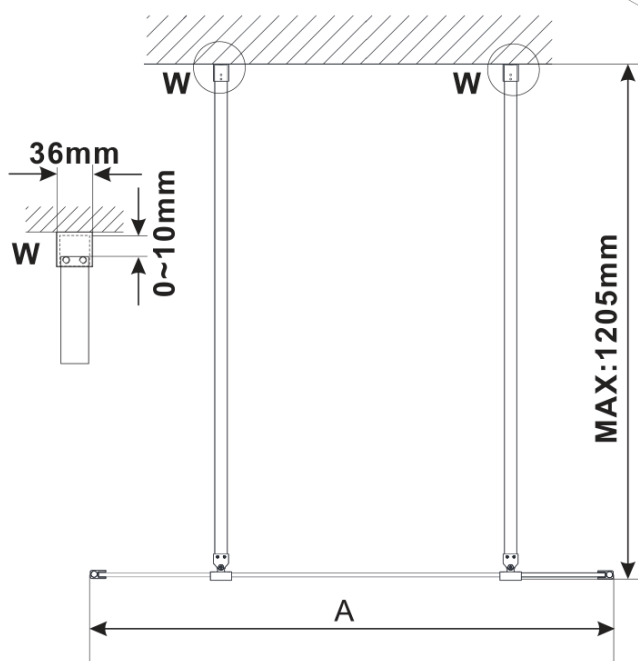

ESCA BLACK MATT jednodílná sprchová zástěna do prostoru, matné sklo, 1500 mm

Objednací kód: ES1115-06

Základní informace

Značka: Polysan

Série: ESCA

Rozměry

Šířka: 1500 mm

Výška: 2100 mm

Parametry

Barva profilu: Černá mat

Tvar: Jednostěnná Walk

Typ výplně: Matné sklo

Úprava skla: Antidrop

Tloušťka skla: 8 mm

Hmotnost / ks: 76.0 kg

Balení: 3 ks

Záruka: 3 roky

ESCA BLACK MATT jednodílná sprchová zástěna do prostoru, matné sklo, 1500 mm

Technický list

MODEL	A,mm
ES1070/ES1170/ES1270/ES1370/ES1570	699
ES1080/ES1180/ES1280/ES1380/ES1580	799
ES1090/ES1190/ES1290/ES1390/ES1590	899
ES1010/ES1110/ES1210/ES1310/ES1510	999
ES1011/ES1111/ES1211/ES1311/ES1511	1099
ES1012/ES1112/ES1212/ES1312/ES1512	1199
ES1013/ES1113/ES1213/ES1313/ES1513	1299
ES1014/ES1114/ES1214/ES1314/ES1514	1399
ES1015/ES1115/ES1215/ES1315/ES1515	1499