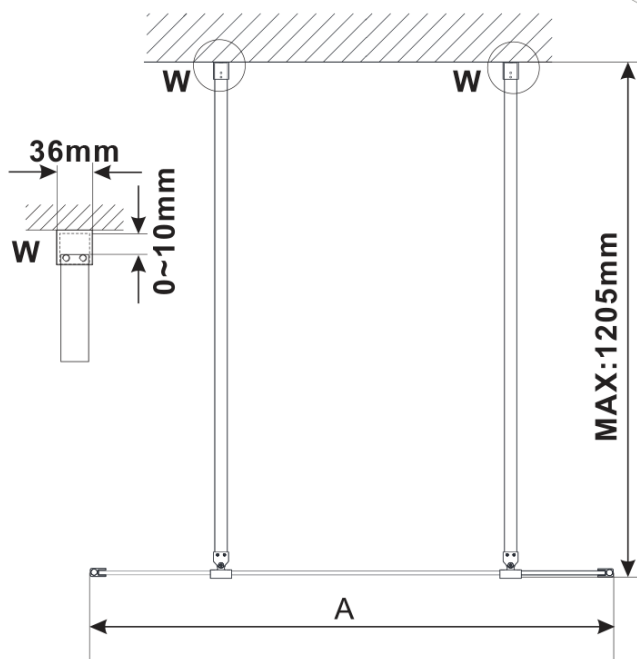

ESCA BLACK MATT jednodílná sprchová zástěna do prostoru, matné sklo, 1100 mm

Objednací kód: ES1111-06

Základní informace

Značka: Polysan

Série: ESCA

Rozměry

Šířka: 1100 mm

Výška: 2100 mm

Parametry

Barva profilu: Černá mat

Tvar: Jednostěnná Walk

Typ výplně: Matné sklo

Úprava skla: Antidrop

Tloušťka skla: 8 mm

Hmotnost / ks: 58.0 kg

Balení: 3 ks

Záruka: 3 roky

ESCA BLACK MATT jednodílná sprchová zástěna do prostoru, matné sklo, 1100 mm

Technický list

MODEL	A,mm
ES1070/ES1170/ES1270/ES1370/ES1570	699
ES1080/ES1180/ES1280/ES1380/ES1580	799
ES1090/ES1190/ES1290/ES1390/ES1590	899
ES1010/ES1110/ES1210/ES1310/ES1510	999
ES1011/ES1111/ES1211/ES1311/ES1511	1099
ES1012/ES1112/ES1212/ES1312/ES1512	1199
ES1013/ES1113/ES1213/ES1313/ES1513	1299
ES1014/ES1114/ES1214/ES1314/ES1514	1399
ES1015/ES1115/ES1215/ES1315/ES1515	1499