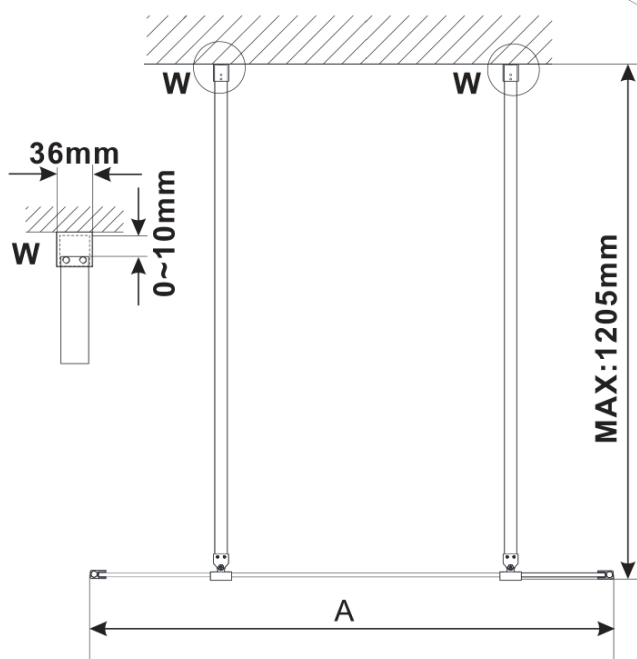

ESCA BLACK MATT jednodílná sprchová zástěna do prostoru, matné sklo, 1100 mm

Objednací kód: ES1111-06

Základní informace

Značka: Polysan

Série: ESCA

Rozměry

Šířka: 1100 mm

Výška: 2100 mm

Parametry

Barva profilu: Černá mat

Tvar: Jednostěnná Walk

Typ výplně: Matné sklo

Úprava skla: Antidrop

Tloušťka skla: 8 mm

Hmotnost / ks: 58.0 kg

Balení: 3 ks

Záruka: 3 roky

ESCA BLACK MATT jednodílná sprchová zástěna do prostoru, matné sklo, 1100 mm

Technický list

MODEL	A,mm
ES1070/ES1170/ES1270/ES1370/ES1570	699
ES1080/ES1180/ES1280/ES1380/ES1580	799
ES1090/ES1190/ES1290/ES1390/ES1590	899
ES1010/ES1110/ES1210/ES1310/ES1510	999
ES1011/ES1111/ES1211/ES1311/ES1511	1099
ES1012/ES1112/ES1212/ES1312/ES1512	1199
ES1013/ES1113/ES1213/ES1313/ES1513	1299
ES1014/ES1114/ES1214/ES1314/ES1514	1399
ES1015/ES1115/ES1215/ES1315/ES1515	1499