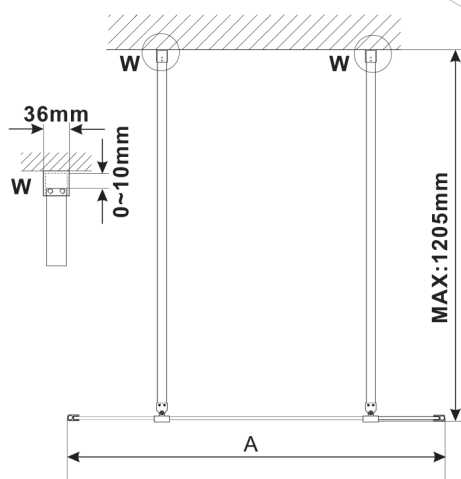

# ESCA BLACK MATT jednodílná sprchová zástěna do prostoru, matné sklo, 1100 mm

Objednací kód: ES1111-06

## Rozměry

Šířka: 1100 mm

Výška: 2100 mm

## Technický list

MODEL	A,mm
ES1070/ES1170/ES1270/ES1370/ES1570	699
ES1080/ES1180/ES1280/ES1380/ES1580	799
ES1090/ES1190/ES1290/ES1390/ES1590	899
ES1010/ES1110/ES1210/ES1310/ES1510	999
ES1011/ES1111/ES1211/ES1311/ES1511	1099
ES1012/ES1112/ES1212/ES1312/ES1512	1199
ES1013/ES1113/ES1213/ES1313/ES1513	1299
ES1014/ES1114/ES1214/ES1314/ES1514	1399
ES1015/ES1115/ES1215/ES1315/ES1515	1499