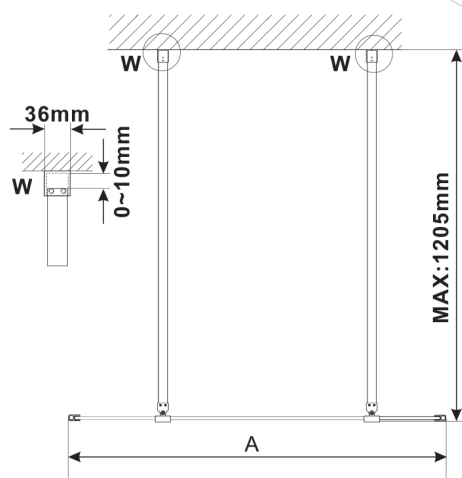

## ESCA BLACK MATT jednodílná sprchová zástěna do prostoru, matné sklo, 1000 mm

Objednací kód: ES1110-06

### Rozměry

Šířka: 1000 mm

Výška: 2100 mm

## Technický list

MODEL	A, mm
ES1070, ES1170, ES1270, ES1370, ES1570	699
ES1080, ES1180, ES1280, ES1380, ES1580	799
ES1090, ES1190, ES1290, ES1390, ES1590	899
ES1010, ES1110, ES1210, ES1310, ES1510	999
ES1011, ES1111, ES1211, ES1311, ES1511	1099
ES1012, ES1112, ES1212, ES1312, ES1512	1199
ES1013, ES1113, ES1213, ES1313, ES1513	1299
ES1014, ES1114, ES1214, ES1314, ES1514	1399
ES1015, ES1115, ES1215, ES1315, ES1515	1499