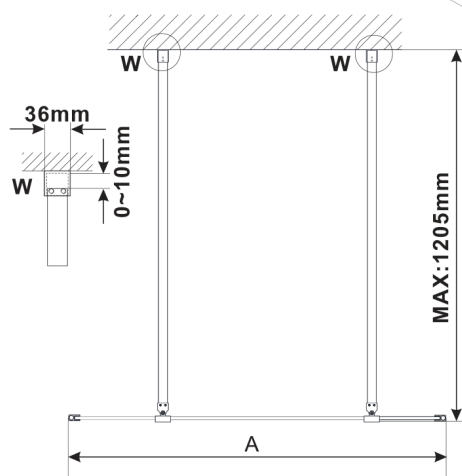

ESCA CHROME jednodílná sprchová zástěna do prostoru, matné sklo, 1500 mm

Objednací kód: ES1115-05

Rozměry

Šířka: 1500 mm

Výška: 2100 mm

Parametry

Záruka: 3 roky

Technický list

MODEL	A, mm
ES1070, ES1170, ES1270, ES1370, ES1570	699
ES1080, ES1180, ES1280, ES1380, ES1580	799
ES1090, ES1190, ES1290, ES1390, ES1590	899
ES1010, ES1110, ES1210, ES1310, ES1510	999
ES1011, ES1111, ES1211, ES1311, ES1511	1099
ES1012, ES1112, ES1212, ES1312, ES1512	1199
ES1013, ES1113, ES1213, ES1313, ES1513	1299
ES1014, ES1114, ES1214, ES1314, ES1514	1399
ES1015, ES1115, ES1215, ES1315, ES1515	1499