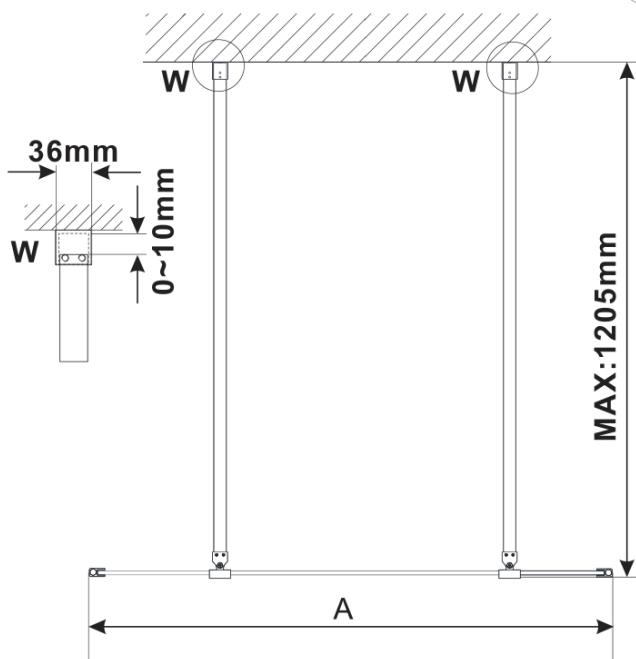

ESCA GOLD MATT jednodílná sprchová zástěna do prostoru, čiré sklo, 1400 mm

Objednací kód: ES1014-08

Základní informace

Značka: Polysan

Série: ESCA

Rozměry

Šířka: 1400 mm

Výška: 2100 mm

Parametry

Barva profilu: Zlatá mat

Tvar: Jednostěnná Walk

Typ výplně: Čiré sklo

Úprava skla: Antidrop

Tloušťka skla: 8 mm

Hmotnost / ks: 76.0 kg

Balení: 3 ks

Záruka: 3 roky

ESCA GOLD MATT jednodílná sprchová zástěna do prostoru, čiré sklo, 1400 mm

Technický list

MODEL	A,mm
ES1070/ES1170/ES1270/ES1370/ES1570	699
ES1080/ES1180/ES1280/ES1380/ES1580	799
ES1090/ES1190/ES1290/ES1390/ES1590	899
ES1010/ES1110/ES1210/ES1310/ES1510	999
ES1011/ES1111/ES1211/ES1311/ES1511	1099
ES1012/ES1112/ES1212/ES1312/ES1512	1199
ES1013/ES1113/ES1213/ES1313/ES1513	1299
ES1014/ES1114/ES1214/ES1314/ES1514	1399
ES1015/ES1115/ES1215/ES1315/ES1515	1499