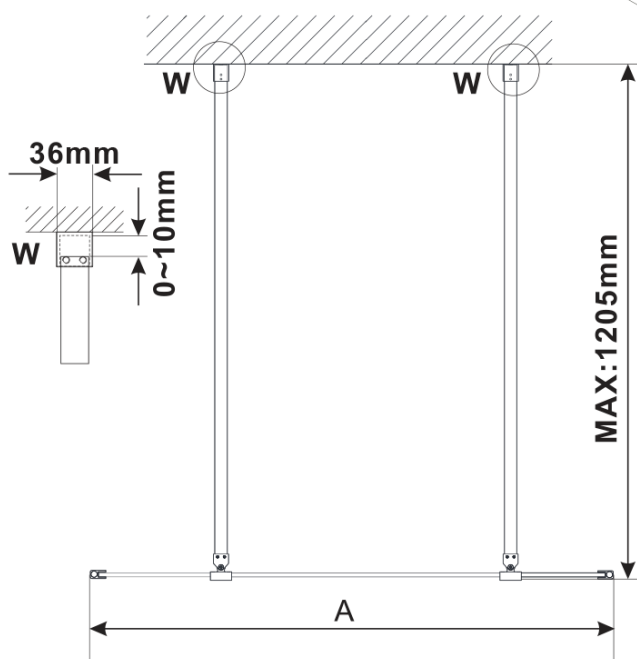

ESCA BLACK MATT jednodílná sprchová zástěna do prostoru, čiré sklo, 1300 mm

Objednací kód: ES1013-06

Základní informace

Značka: Polysan

Série: ESCA

Rozměry

Šířka: 1300 mm

Výška: 2100 mm

Parametry

Barva profilu: Černá mat

Tvar: Jednostěnná Walk

Typ výplně: Čiré sklo

Úprava skla: Antidrop

Tloušťka skla: 8 mm

Hmotnost / ks: 71.0 kg

Balení: 3 ks

Záruka: 3 roky

ESCA BLACK MATT jednodílná sprchová zástěna do prostoru, čiré sklo, 1300 mm

Technický list

MODEL	A,mm
ES1070/ES1170/ES1270/ES1370/ES1570	699
ES1080/ES1180/ES1280/ES1380/ES1580	799
ES1090/ES1190/ES1290/ES1390/ES1590	899
ES1010/ES1110/ES1210/ES1310/ES1510	999
ES1011/ES1111/ES1211/ES1311/ES1511	1099
ES1012/ES1112/ES1212/ES1312/ES1512	1199
ES1013/ES1113/ES1213/ES1313/ES1513	1299
ES1014/ES1114/ES1214/ES1314/ES1514	1399
ES1015/ES1115/ES1215/ES1315/ES1515	1499