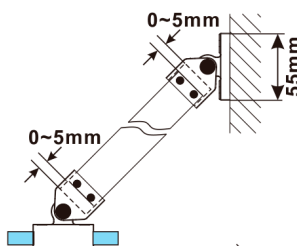

ESCA GOLD MATT jednodílná sprchová zástěna k instalaci ke stěně, sklo Marron, 800 mm

Objednací kód: ES1580-04

Rozměry

Výška: 2100 mm

Hloubka: 800 mm

Parametry

Záruka: 2 roky

Technický list

MODEL	A,mm
ES1070, ES1170, ES1270, ES1370, ES1570	690~705
ES1080, ES1180, ES1280, ES1380, ES1580	790~805
ES1090, ES1190, ES1290, ES1390, ES1590	890~905
ES1010, ES1110, ES1210, ES1310, ES1510	990~1005
ES1011, ES1111, ES1211, ES1311, ES1511	1090~1105
ES1012, ES1112, ES1212, ES1312, ES1512	1190~1205
ES1013, ES1113, ES1213, ES1313, ES1513	1290~1305
ES1014, ES1114, ES1214, ES1314, ES1514	1390~1405
ES1015, ES1115, ES1215, ES1315, ES1515	1490~1505

MODEL	A,mm
ES1070, ES1170, ES1270, ES1370, ES1570	690-705
ES1080, ES1180, ES1280, ES1380, ES1580	790-805
ES1090, ES1190, ES1290, ES1390, ES1590	890-905
ES1010, ES1110, ES1210, ES1310, ES1510	990-1005
ES1011, ES1111, ES1211, ES1311, ES1511	1090-1105
ES1012, ES1112, ES1212, ES1312, ES1512	1190-1205