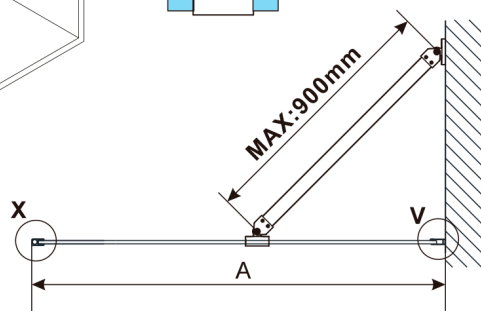

ESCA GOLD MATT jednodílná sprchová zástěna k instalaci ke stěně, sklo Marron, 800 mm

Objednací kód: ES1580-04

Rozměry

Výška: 2100 mm

Hloubka: 800 mm

Parametry

Záruka: 2 roky

Technický list

MODEL	A,mm
ES1070, ES1170, ES1270, ES1370, ES1570	690~705
ES1080, ES1180, ES1280, ES1380, ES1580	790~805
ES1090, ES1190, ES1290, ES1390, ES1590	890~905
ES1010, ES1110, ES1210, ES1310, ES1510	990~1005
ES1011, ES1111, ES1211, ES1311, ES1511	1090~1105
ES1012, ES1112, ES1212, ES1312, ES1512	1190~1205
ES1013, ES1113, ES1213, ES1313, ES1513	1290~1305
ES1014, ES1114, ES1214, ES1314, ES1514	1390~1405
ES1015, ES1115, ES1215, ES1315, ES1515	1490~1505

MODEL	A,mm
ES1070, ES1170, ES1270, ES1370, ES1570	690-705
ES1080, ES1180, ES1280, ES1380, ES1580	790-805
ES1090, ES1190, ES1290, ES1390, ES1590	890-905
ES1010, ES1110, ES1210, ES1310, ES1510	990-1005
ES1011, ES1111, ES1211, ES1311, ES1511	1090-1105
ES1012, ES1112, ES1212, ES1312, ES1512	1190-1205