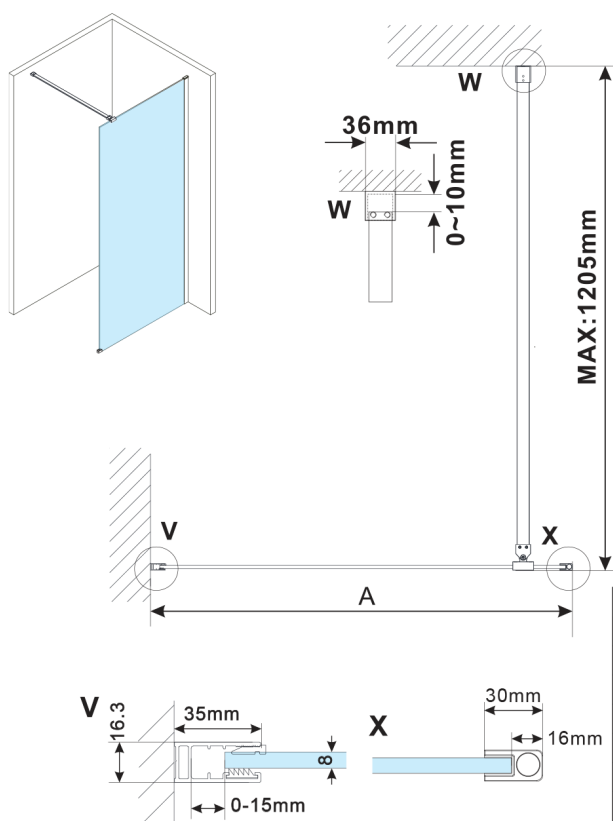

ESCA GOLD MATT jednodílná sprchová zástěna k instalaci ke stěně, sklo Marron, 800 mm

Objednací kód: ES1580-04

Rozměry

Výška: 2100 mm

Hloubka: 800 mm

Parametry

Záruka: 2 roky

Technický list

MODEL	A,mm
ES1070, ES1170, ES1270, ES1370, ES1570	690~705
ES1080, ES1180, ES1280, ES1380, ES1580	790~805
ES1090, ES1190, ES1290, ES1390, ES1590	890~905
ES1010, ES1110, ES1210, ES1310, ES1510	990~1005
ES1011, ES1111, ES1211, ES1311, ES1511	1090~1105
ES1012, ES1112, ES1212, ES1312, ES1512	1190~1205
ES1013, ES1113, ES1213, ES1313, ES1513	1290~1305
ES1014, ES1114, ES1214, ES1314, ES1514	1390~1405
ES1015, ES1115, ES1215, ES1315, ES1515	1490~1505

MODEL	A,mm
ES1070, ES1170, ES1270, ES1370, ES1570	690-705
ES1080, ES1180, ES1280, ES1380, ES1580	790-805
ES1090, ES1190, ES1290, ES1390, ES1590	890-905
ES1010, ES1110, ES1210, ES1310, ES1510	990-1005
ES1011, ES1111, ES1211, ES1311, ES1511	1090-1105
ES1012, ES1112, ES1212, ES1312, ES1512	1190-1205