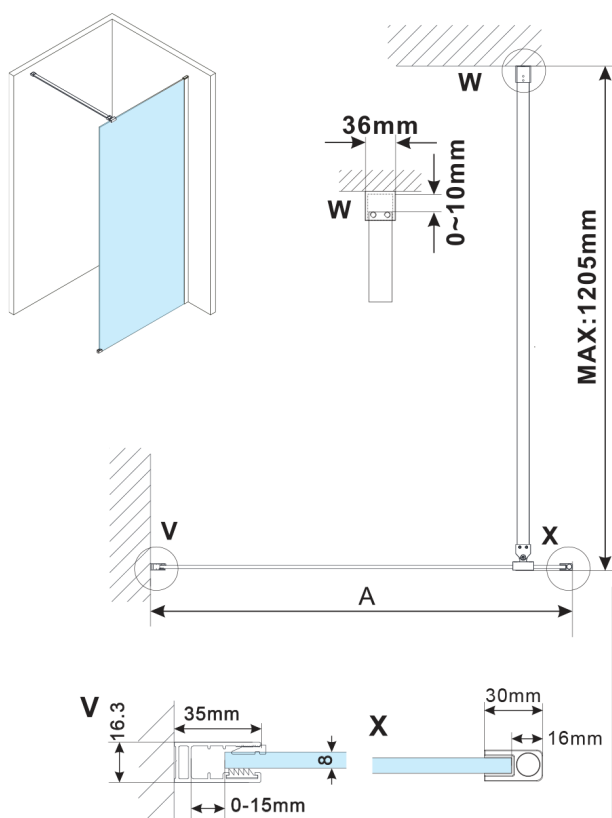

## ESCA GOLD MATT jednodílná sprchová zástěna k instalaci ke stěně, sklo Marron, 700 mm

Objednací kód: ES1570-04

### Rozměry

Výška: 2100 mm

Hloubka: 700 mm

## Technický list

MODEL	A,mm
ES1070,ES1170,ES1270,ES1370,ES1570	690~705
ES1080,ES1180,ES1280,ES1380,ES1580	790~805
ES1090,ES1190,ES1290,ES1390,ES1590	890~905
ES1010,ES1110,ES1210,ES1310,ES1510	990~1005
ES1011,ES1111,ES1211,ES1311,ES1511	1090~1105
ES1012,ES1112,ES1212,ES1312,ES1512	1190~1205
ES1013,ES1113,ES1213,ES1313,ES1513	1290~1305
ES1014,ES1114,ES1214,ES1314,ES1514	1390~1405
ES1015,ES1115,ES1215,ES1315,ES1515	1490~1505

MODEL	A,mm
ES1070, ES1170, ES1270, ES1370, ES1570	690-705
ES1080, ES1180, ES1280, ES1380, ES1580	790-805
ES1090, ES1190, ES1290, ES1390, ES1590	890-905
ES1010, ES1110, ES1210, ES1310, ES1510	990-1005
ES1011, ES1111, ES1211, ES1311, ES1511	1090-1105
ES1012, ES1112, ES1212, ES1312, ES1512	1190-1205