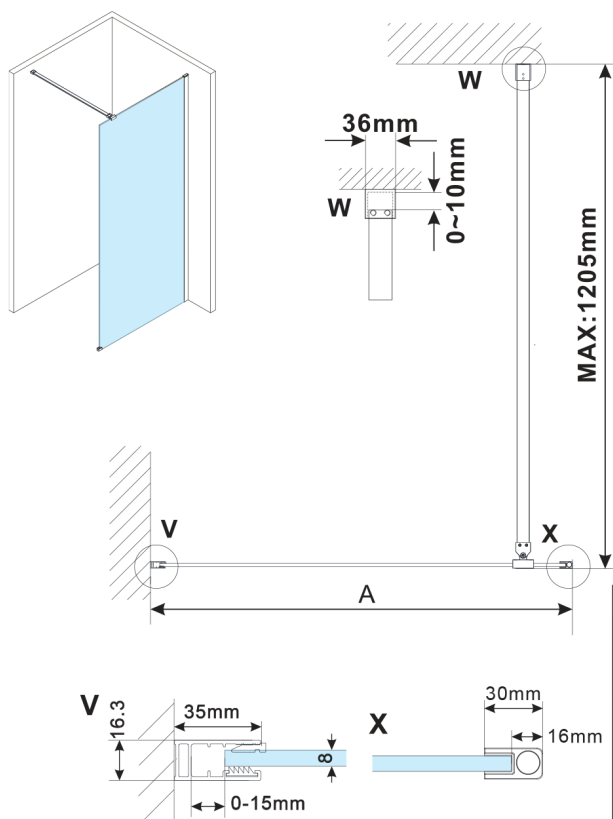

ESCA GOLD MATT jednodílná sprchová zástěna k instalaci ke stěně, sklo Marron, 1400 mm

Objednací kód: ES1514-04

Rozměry

Výška: 2100 mm

Hloubka: 1400 mm

Parametry

Záruka: 2 roky

Technický list

MODEL	A,mm
ES1070,ES1170,ES1270,ES1370,ES1570	690~705
ES1080,ES1180,ES1280,ES1380,ES1580	790~805
ES1090,ES1190,ES1290,ES1390,ES1590	890~905
ES1010,ES1110,ES1210,ES1310,ES1510	990~1005
ES1011,ES1111,ES1211,ES1311,ES1511	1090~1105
ES1012,ES1112,ES1212,ES1312,ES1512	1190~1205
ES1013,ES1113,ES1213,ES1313,ES1513	1290~1305
ES1014,ES1114,ES1214,ES1314,ES1514	1390~1405
ES1015,ES1115,ES1215,ES1315,ES1515	1490~1505