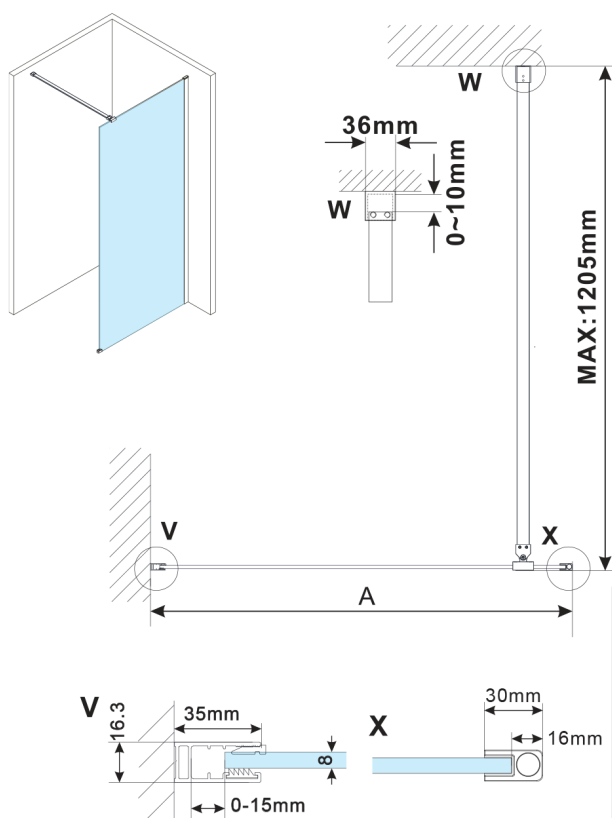

ESCA GOLD MATT jednodílná sprchová zástěna k instalaci ke stěně, sklo Marron, 1300 mm

Objednací kód: ES1513-04

Rozměry

Výška: 2100 mm

Hloubka: 1300 mm

Parametry

Záruka: 2 roky

Technický list

MODEL	A,mm
ES1070,ES1170,ES1270,ES1370,ES1570	690~705
ES1080,ES1180,ES1280,ES1380,ES1580	790~805
ES1090,ES1190,ES1290,ES1390,ES1590	890~905
ES1010,ES1110,ES1210,ES1310,ES1510	990~1005
ES1011,ES1111,ES1211,ES1311,ES1511	1090~1105
ES1012,ES1112,ES1212,ES1312,ES1512	1190~1205
ES1013,ES1113,ES1213,ES1313,ES1513	1290~1305
ES1014,ES1114,ES1214,ES1314,ES1514	1390~1405
ES1015,ES1115,ES1215,ES1315,ES1515	1490~1505