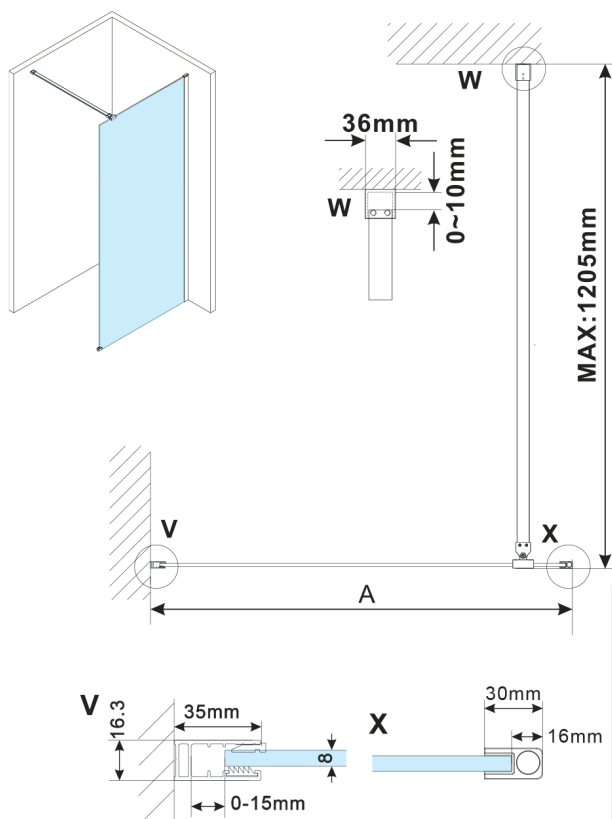

ESCA GOLD MATT jednodílná sprchová zástěna k instalaci ke stěně, sklo Marron, 1000 mm

Objednací kód: ES1510-04

Rozměry

Výška: 2100 mm

Hloubka: 1000 mm

Parametry

Záruka: 2 roky

Technický list

MODEL	A,mm
ES1070,ES1170,ES1270,ES1370,ES1570	690~705
ES1080,ES1180,ES1280,ES1380,ES1580	790~805
ES1090,ES1190,ES1290,ES1390,ES1590	890~905
ES1010,ES1110,ES1210,ES1310,ES1510	990~1005
ES1011,ES1111,ES1211,ES1311,ES1511	1090~1105
ES1012,ES1112,ES1212,ES1312,ES1512	1190~1205
ES1013,ES1113,ES1213,ES1313,ES1513	1290~1305
ES1014,ES1114,ES1214,ES1314,ES1514	1390~1405
ES1015,ES1115,ES1215,ES1315,ES1515	1490~1505

MODEL	A,mm
ES1070, ES1170, ES1270, ES1370, ES1570	690-705
ES1080, ES1180, ES1280, ES1380, ES1580	790-805
ES1090, ES1190, ES1290, ES1390, ES1590	890-905
ES1010, ES1110, ES1210, ES1310, ES1510	990-1005
ES1011, ES1111, ES1211, ES1311, ES1511	1090-1105
ES1012, ES1112, ES1212, ES1312, ES1512	1190-1205