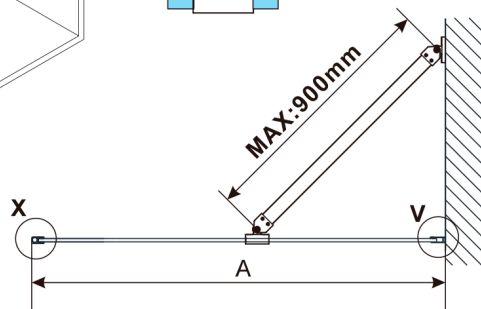

ESCA GOLD MATT jednodílná sprchová zástěna k instalaci ke stěně, kouřové sklo, 900 mm

Objednací kód: ES1290-04

Rozměry

Výška: 2100 mm

Hloubka: 900 mm

Parametry

Záruka: 2 roky

Technický list

MODEL	A,mm
ES1070, ES1170, ES1270, ES1370, ES1570	690~705
ES1080, ES1180, ES1280, ES1380, ES1580	790~805
ES1090, ES1190, ES1290, ES1390, ES1590	890~905
ES1010, ES1110, ES1210, ES1310, ES1510	990~1005
ES1011, ES1111, ES1211, ES1311, ES1511	1090~1105
ES1012, ES1112, ES1212, ES1312, ES1512	1190~1205
ES1013, ES1113, ES1213, ES1313, ES1513	1290~1305
ES1014, ES1114, ES1214, ES1314, ES1514	1390~1405
ES1015, ES1115, ES1215, ES1315, ES1515	1490~1505

MODEL	A,mm
ES1070,ES1170,ES1270,ES1370,ES1570	690-705
ES1080,ES1180,ES1280,ES1380,ES1580	790-805
ES1090,ES1190,ES1290,ES1390,ES1590	890-905
ES1010,ES1110,ES1210,ES1310,ES1510	990-1005
ES1011,ES1111,ES1211,ES1311,ES1511	1090-1105
ES1012,ES1112,ES1212,ES1312,ES1512	1190-1205