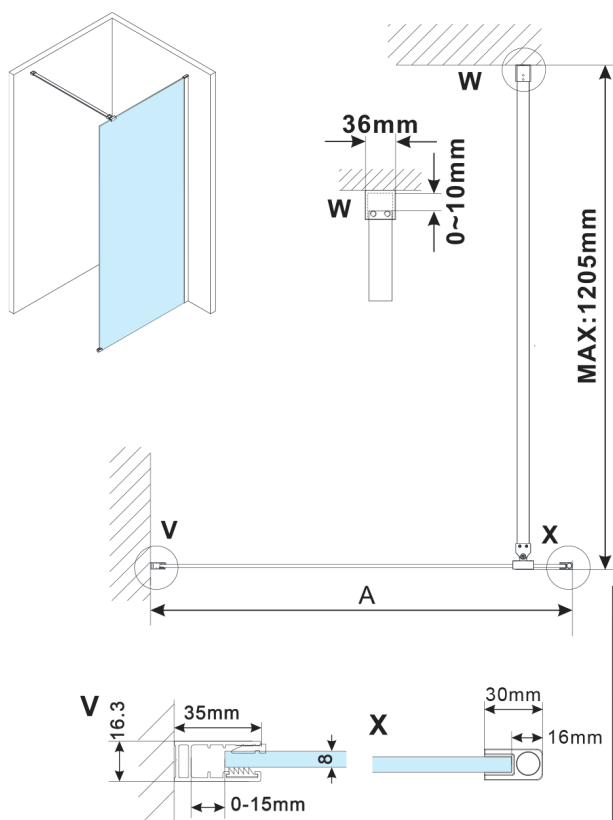

ESCA GOLD MATT jednodílná sprchová zástěna k instalaci ke stěně, kouřové sklo, 900 mm

Objednací kód: ES1290-04

Rozměry

Výška: 2100 mm

Hloubka: 900 mm

Parametry

Záruka: 2 roky

Technický list

MODEL	A,mm
ES1070, ES1170, ES1270, ES1370, ES1570	690~705
ES1080, ES1180, ES1280, ES1380, ES1580	790~805
ES1090, ES1190, ES1290, ES1390, ES1590	890~905
ES1010, ES1110, ES1210, ES1310, ES1510	990~1005
ES1011, ES1111, ES1211, ES1311, ES1511	1090~1105
ES1012, ES1112, ES1212, ES1312, ES1512	1190~1205
ES1013, ES1113, ES1213, ES1313, ES1513	1290~1305
ES1014, ES1114, ES1214, ES1314, ES1514	1390~1405
ES1015, ES1115, ES1215, ES1315, ES1515	1490~1505

MODEL	A,mm
ES1070,ES1170,ES1270,ES1370,ES1570	690-705
ES1080,ES1180,ES1280,ES1380,ES1580	790-805
ES1090,ES1190,ES1290,ES1390,ES1590	890-905
ES1010,ES1110,ES1210,ES1310,ES1510	990-1005
ES1011,ES1111,ES1211,ES1311,ES1511	1090-1105
ES1012,ES1112,ES1212,ES1312,ES1512	1190-1205