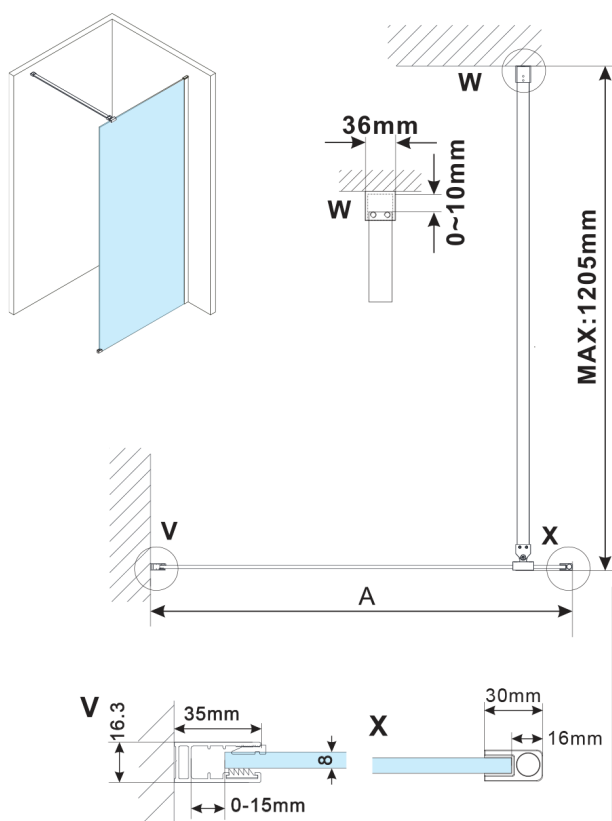

## ESCA GOLD MATT jednodílná sprchová zástěna k instalaci ke stěně, kouřové sklo, 1500 mm

Objednací kód: ES1215-04

### Rozměry

Výška: 2100 mm

Hloubka: 1500 mm

## Technický list

MODEL	A,mm
ES1070,ES1170,ES1270,ES1370,ES1570	690~705
ES1080,ES1180,ES1280,ES1380,ES1580	790~805
ES1090,ES1190,ES1290,ES1390,ES1590	890~905
ES1010,ES1110,ES1210,ES1310,ES1510	990~1005
ES1011,ES1111,ES1211,ES1311,ES1511	1090~1105
ES1012,ES1112,ES1212,ES1312,ES1512	1190~1205
ES1013,ES1113,ES1213,ES1313,ES1513	1290~1305
ES1014,ES1114,ES1214,ES1314,ES1514	1390~1405
ES1015,ES1115,ES1215,ES1315,ES1515	1490~1505