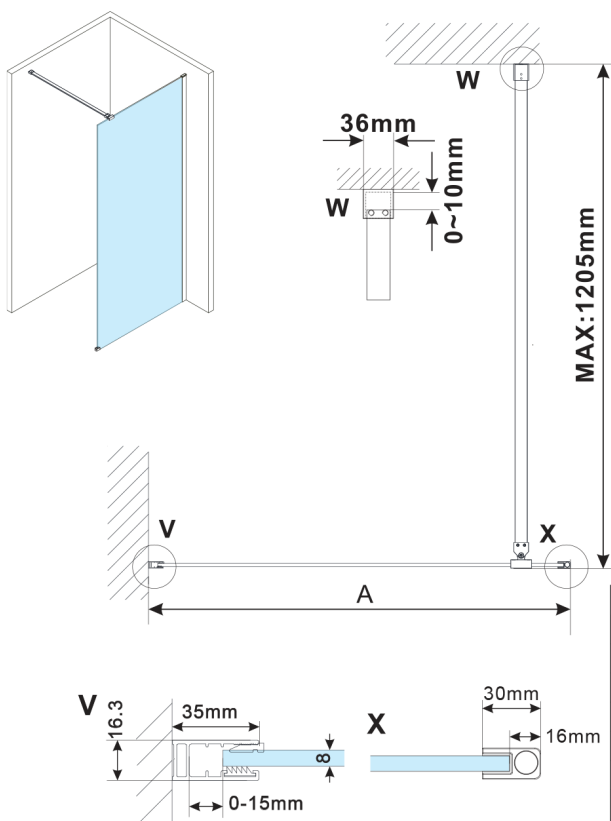

ESCA GOLD MATT jednodílná sprchová zástěna k instalaci ke stěně, kouřové sklo, 1300 mm

Objednací kód: ES1213-04

Rozměry

Výška: 2100 mm

Hloubka: 1300 mm

Parametry

Záruka: 2 roky

Technický list

MODEL	A, mm
ES1070, ES1170, ES1270, ES1370, ES1570	690~705
ES1080, ES1180, ES1280, ES1380, ES1580	790~805
ES1090, ES1190, ES1290, ES1390, ES1590	890~905
ES1010, ES1110, ES1210, ES1310, ES1510	990~1005
ES1011, ES1111, ES1211, ES1311, ES1511	1090~1105
ES1012, ES1112, ES1212, ES1312, ES1512	1190~1205
ES1013, ES1113, ES1213, ES1313, ES1513	1290~1305
ES1014, ES1114, ES1214, ES1314, ES1514	1390~1405
ES1015, ES1115, ES1215, ES1315, ES1515	1490~1505