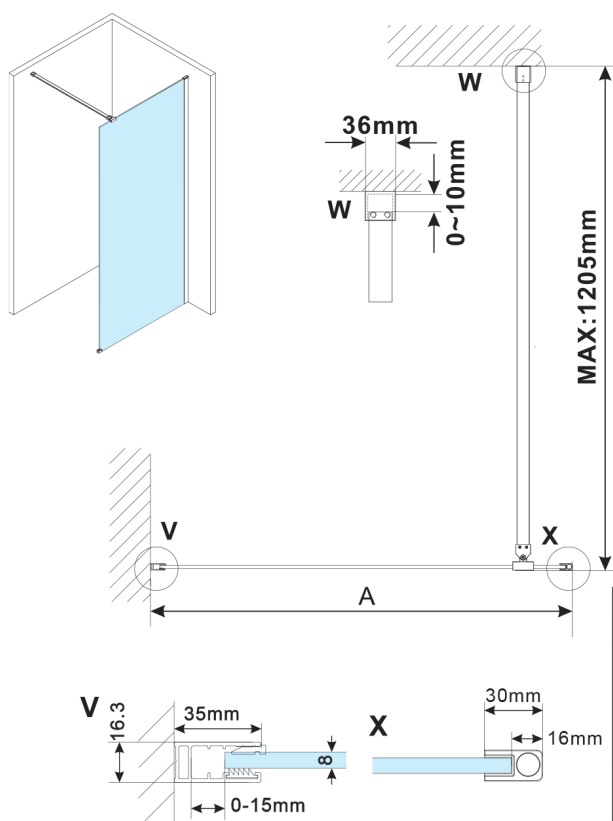

ESCA GOLD MATT jednodílná sprchová zástěna k instalaci ke stěně, sklo Flute, 900 mm

Objednací kód: ES1390-04

Rozměry

Výška: 2100 mm

Hloubka: 900 mm

Parametry

Záruka: 2 roky

Technický list

MODEL	A,mm
ES1070,ES1170,ES1270,ES1370,ES1570	690~705
ES1080,ES1180,ES1280,ES1380,ES1580	790~805
ES1090,ES1190,ES1290,ES1390,ES1590	890~905
ES1010,ES1110,ES1210,ES1310,ES1510	990~1005
ES1011,ES1111,ES1211,ES1311,ES1511	1090~1105
ES1012,ES1112,ES1212,ES1312,ES1512	1190~1205
ES1013,ES1113,ES1213,ES1313,ES1513	1290~1305
ES1014,ES1114,ES1214,ES1314,ES1514	1390~1405
ES1015,ES1115,ES1215,ES1315,ES1515	1490~1505

MODEL	A,mm
ES1070, ES1170, ES1270, ES1370, ES1570	690-705
ES1080, ES1180, ES1280, ES1380, ES1580	790-805
ES1090, ES1190, ES1290, ES1390, ES1590	890-905
ES1010, ES1110, ES1210, ES1310, ES1510	990-1005
ES1011, ES1111, ES1211, ES1311, ES1511	1090-1105
ES1012, ES1112, ES1212, ES1312, ES1512	1190-1205