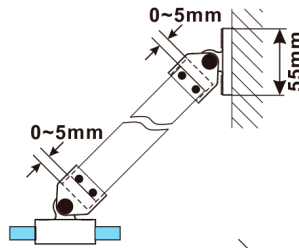

ESCA GOLD MATT jednodílná sprchová zástěna k instalaci ke stěně, sklo Flute, 700 mm

Objednací kód: ES1370-04

Rozměry

Výška: 2100 mm
Hloubka: 700 mm

Parametry

Záruka: 2 roky

Technický list

MODEL	A,mm
ES1070,ES1170,ES1270,ES1370,ES1570	690~705
ES1080,ES1180,ES1280,ES1380,ES1580	790~805
ES1090,ES1190,ES1290,ES1390,ES1590	890~905
ES1010,ES1110,ES1210,ES1310,ES1510	990~1005
ES1011,ES1111,ES1211,ES1311,ES1511	1090~1105
ES1012,ES1112,ES1212,ES1312,ES1512	1190~1205
ES1013,ES1113,ES1213,ES1313,ES1513	1290~1305
ES1014,ES1114,ES1214,ES1314,ES1514	1390~1405
ES1015,ES1115,ES1215,ES1315,ES1515	1490~1505

MODEL	A,mm
ES1070, ES1170, ES1270, ES1370, ES1570	690-705
ES1080, ES1180, ES1280, ES1380, ES1580	790-805
ES1090, ES1190, ES1290, ES1390, ES1590	890-905
ES1010, ES1110, ES1210, ES1310, ES1510	990-1005
ES1011, ES1111, ES1211, ES1311, ES1511	1090-1105
ES1012, ES1112, ES1212, ES1312, ES1512	1190-1205