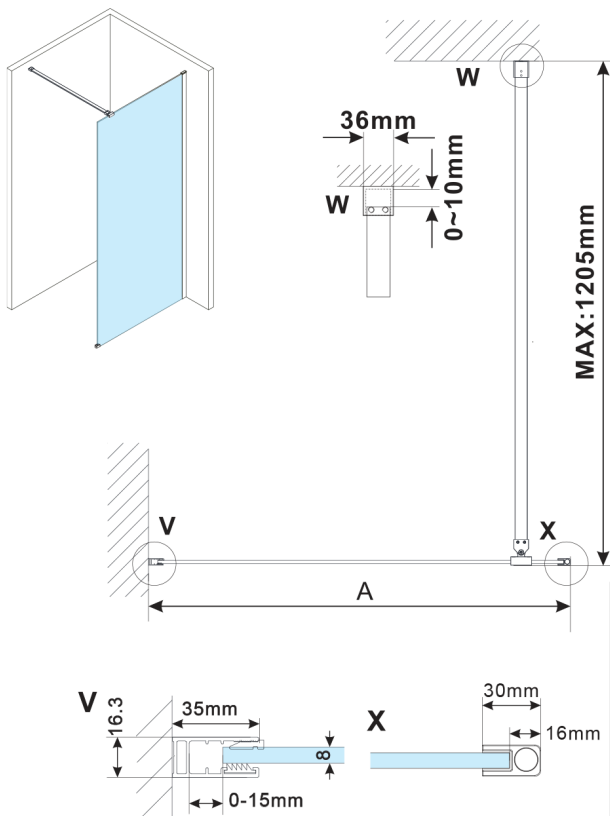

ESCA GOLD MATT jednodílná sprchová zástěna k instalaci ke stěně, sklo Flute, 700 mm

Objednací kód: ES1370-04

Rozměry

Výška: 2100 mm
Hloubka: 700 mm

Parametry

Záruka: 2 roky

Technický list

MODEL	A,mm
ES1070,ES1170,ES1270,ES1370,ES1570	690~705
ES1080,ES1180,ES1280,ES1380,ES1580	790~805
ES1090,ES1190,ES1290,ES1390,ES1590	890~905
ES1010,ES1110,ES1210,ES1310,ES1510	990~1005
ES1011,ES1111,ES1211,ES1311,ES1511	1090~1105
ES1012,ES1112,ES1212,ES1312,ES1512	1190~1205
ES1013,ES1113,ES1213,ES1313,ES1513	1290~1305
ES1014,ES1114,ES1214,ES1314,ES1514	1390~1405
ES1015,ES1115,ES1215,ES1315,ES1515	1490~1505

MODEL	A,mm
ES1070, ES1170, ES1270, ES1370, ES1570	690-705
ES1080, ES1180, ES1280, ES1380, ES1580	790-805
ES1090, ES1190, ES1290, ES1390, ES1590	890-905
ES1010, ES1110, ES1210, ES1310, ES1510	990-1005
ES1011, ES1111, ES1211, ES1311, ES1511	1090-1105
ES1012, ES1112, ES1212, ES1312, ES1512	1190-1205