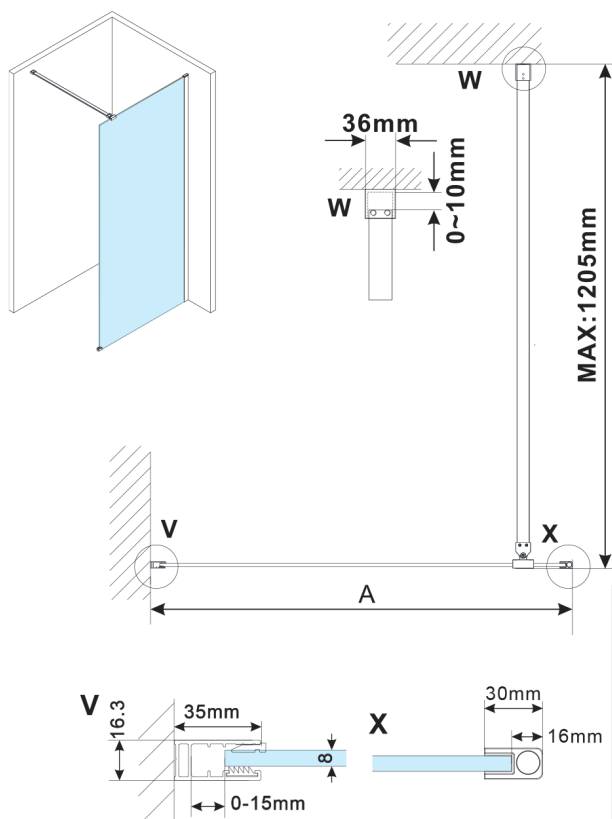

# ESCA GOLD MATT jednodílná sprchová zástěna k instalaci ke stěně, sklo Flute, 1500 mm

Objednací kód: ES1315-04

## Rozměry

Výška: 2100 mm

Hloubka: 1500 mm

## Technický list

MODEL	A,mm
ES1070,ES1170,ES1270,ES1370,ES1570	690~705
ES1080,ES1180,ES1280,ES1380,ES1580	790~805
ES1090,ES1190,ES1290,ES1390,ES1590	890~905
ES1010,ES1110,ES1210,ES1310,ES1510	990~1005
ES1011,ES1111,ES1211,ES1311,ES1511	1090~1105
ES1012,ES1112,ES1212,ES1312,ES1512	1190~1205
ES1013,ES1113,ES1213,ES1313,ES1513	1290~1305
ES1014,ES1114,ES1214,ES1314,ES1514	1390~1405
ES1015,ES1115,ES1215,ES1315,ES1515	1490~1505