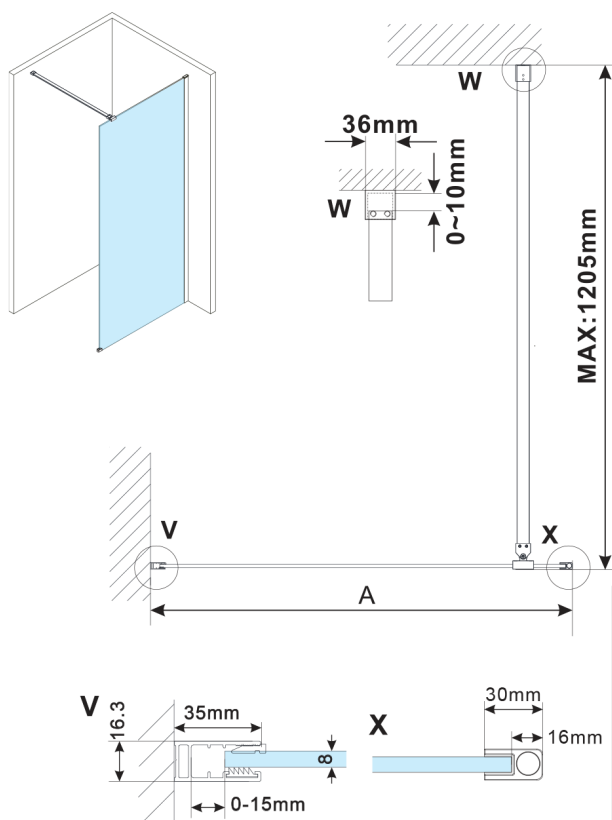

# ESCA GOLD MATT jednodílná sprchová zástěna k instalaci ke stěně, sklo Flute, 1400 mm

Objednací kód: ES1314-04

## Rozměry

Výška: 2100 mm

Hloubka: 1400 mm

## Technický list

MODEL	A,mm
ES1070, ES1170, ES1270, ES1370, ES1570	690~705
ES1080, ES1180, ES1280, ES1380, ES1580	790~805
ES1090, ES1190, ES1290, ES1390, ES1590	890~905
ES1010, ES1110, ES1210, ES1310, ES1510	990~1005
ES1011, ES1111, ES1211, ES1311, ES1511	1090~1105
ES1012, ES1112, ES1212, ES1312, ES1512	1190~1205
ES1013, ES1113, ES1213, ES1313, ES1513	1290~1305
ES1014, ES1114, ES1214, ES1314, ES1514	1390~1405
ES1015, ES1115, ES1215, ES1315, ES1515	1490~1505