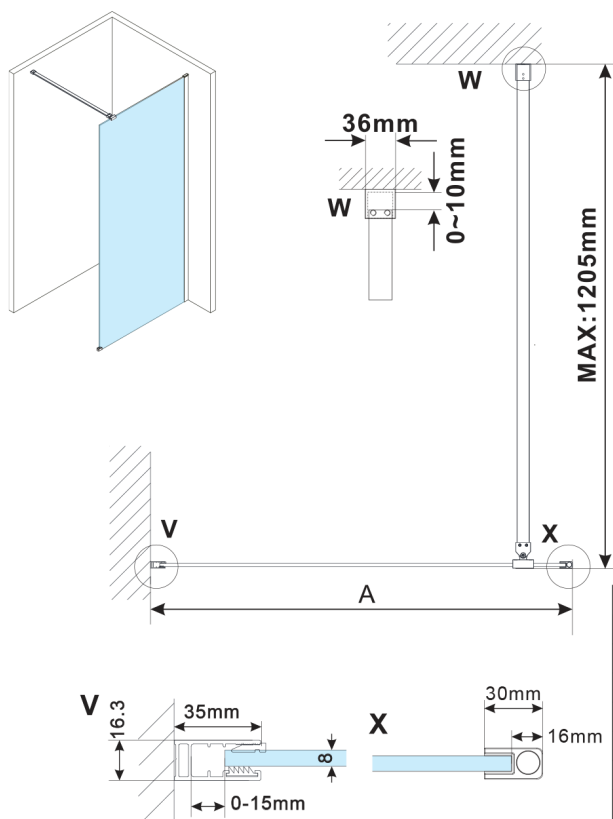

# ESCA GOLD MATT jednodílná sprchová zástěna k instalaci ke stěně, sklo Flute, 1200 mm

Objednací kód: ES1312-04

## Rozměry

Výška: 2100 mm

Hloubka: 1200 mm

## Technický list

MODEL	A,mm
ES1070,ES1170,ES1270,ES1370,ES1570	690~705
ES1080,ES1180,ES1280,ES1380,ES1580	790~805
ES1090,ES1190,ES1290,ES1390,ES1590	890~905
ES1010,ES1110,ES1210,ES1310,ES1510	990~1005
ES1011,ES1111,ES1211,ES1311,ES1511	1090~1105
ES1012,ES1112,ES1212,ES1312,ES1512	1190~1205
ES1013,ES1113,ES1213,ES1313,ES1513	1290~1305
ES1014,ES1114,ES1214,ES1314,ES1514	1390~1405
ES1015,ES1115,ES1215,ES1315,ES1515	1490~1505

MODEL	A,mm
ES1070, ES1170, ES1270, ES1370, ES1570	690-705
ES1080, ES1180, ES1280, ES1380, ES1580	790-805
ES1090, ES1190, ES1290, ES1390, ES1590	890-905
ES1010, ES1110, ES1210, ES1310, ES1510	990-1005
ES1011, ES1111, ES1211, ES1311, ES1511	1090-1105
ES1012, ES1112, ES1212, ES1312, ES1512	1190-1205